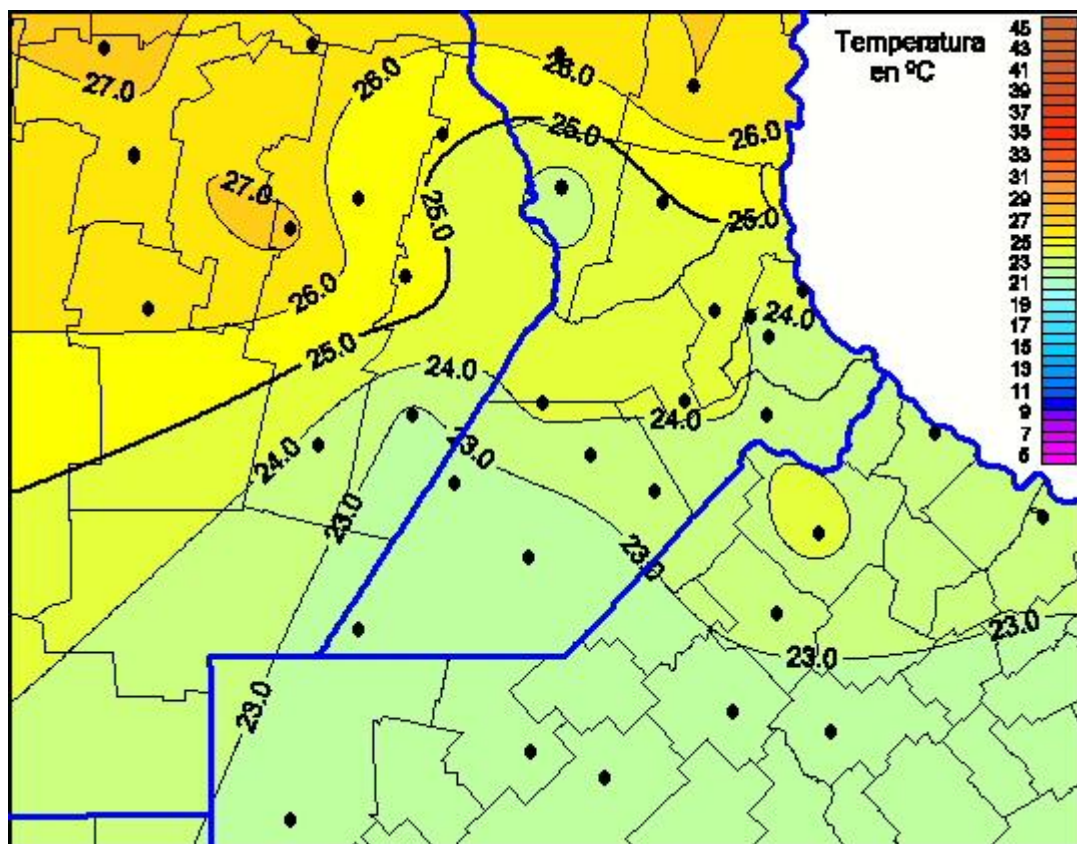

## Temperaturas Máximas

Mapa de temperaturas máximas de las las últimas 24 horas.  
(Desde las 8:00AM hasta las 8:00AM). Se actualiza a las 10:00hs.