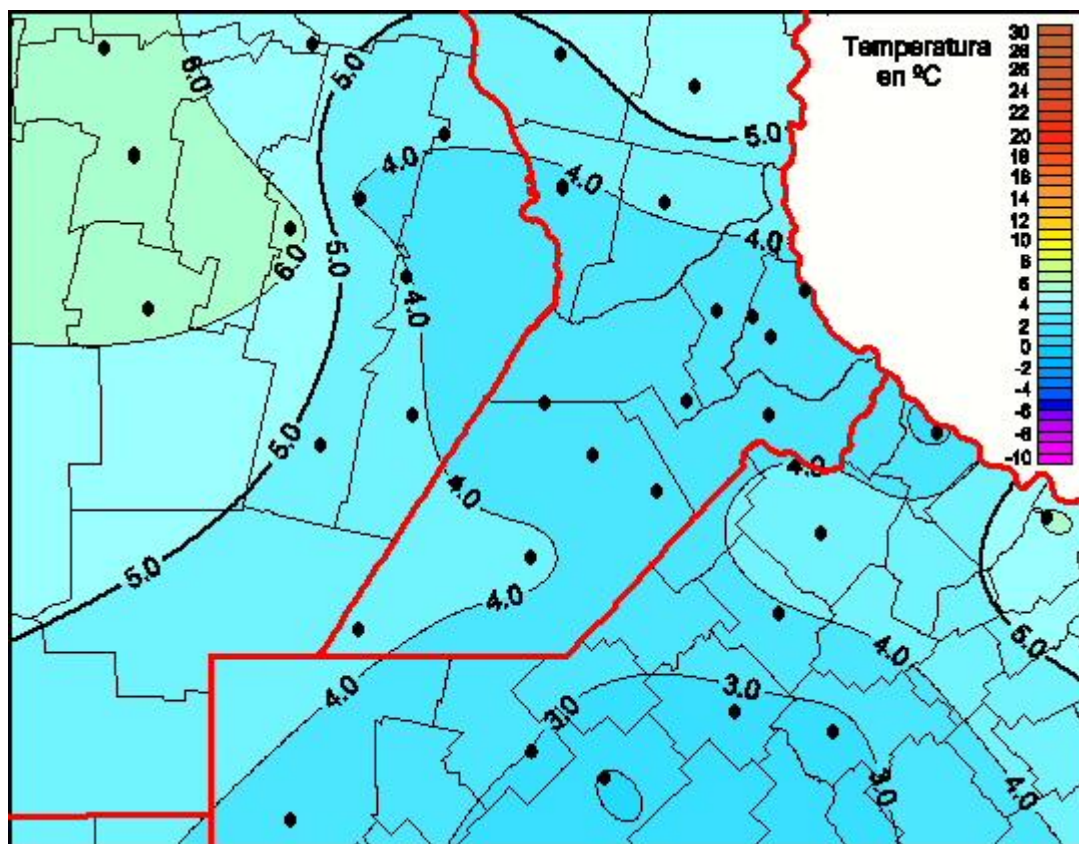

## Temperaturas Mínimas

Mapa de temperaturas mínimas de las las últimas 24 horas.  
(Desde las 8:00AM hasta las 8:00AM). Se actualiza a las 10:00hs.