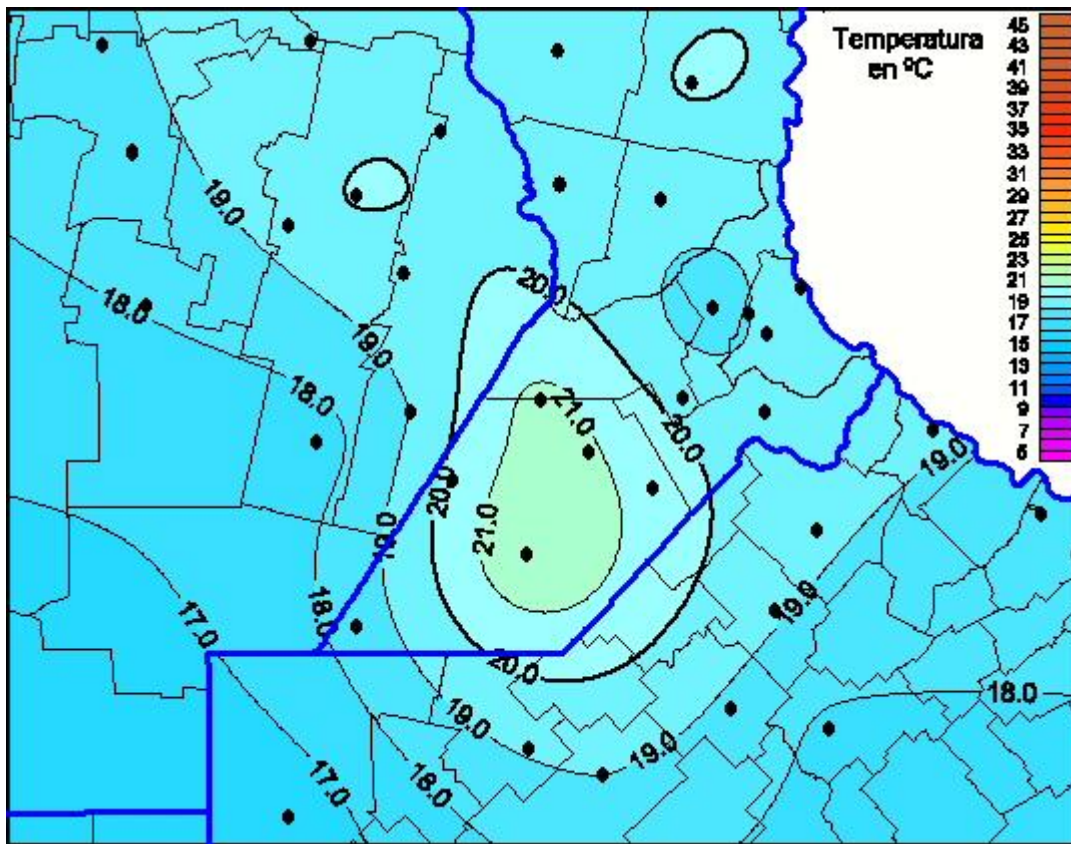

Temperaturas Máximas

Mapa de temperaturas máximas de las últimas 24 horas.
(Desde las 8:00AM hasta las 8:00AM). Se actualiza a las 10:00hs.