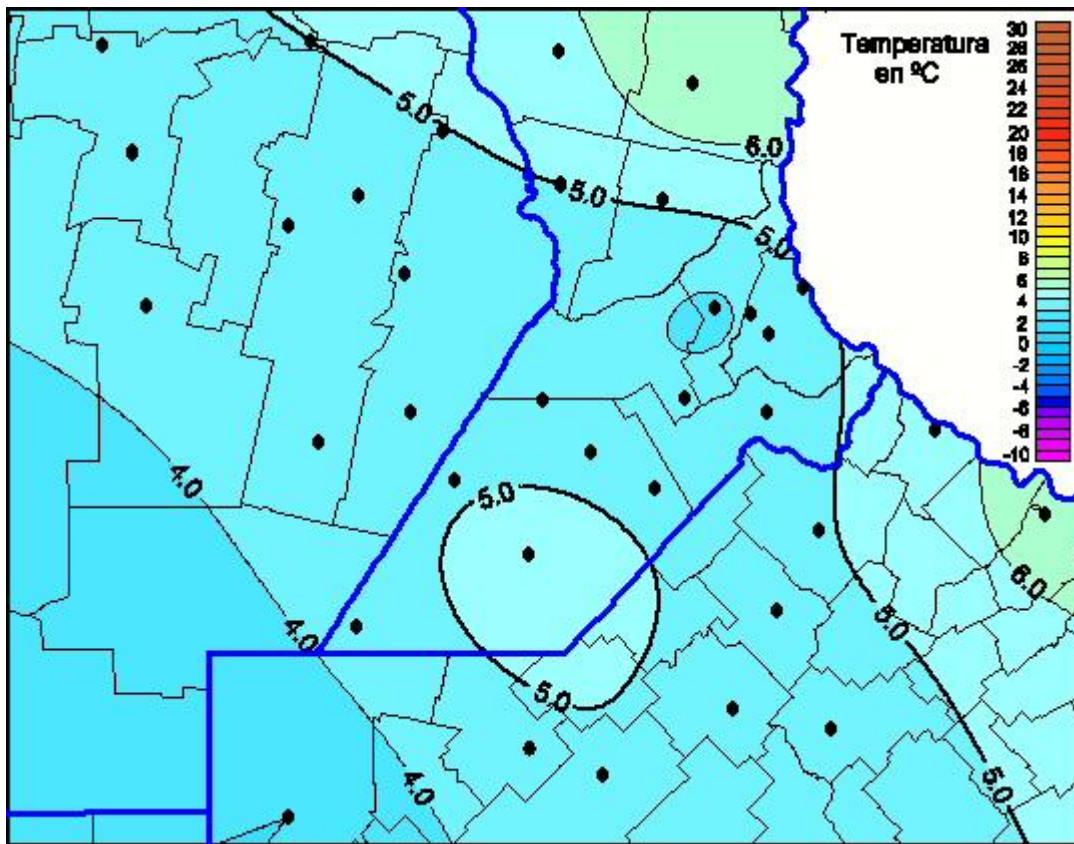

Temperaturas Mínimas

Mapa de temperaturas mínimas de las las últimas 24 horas.
(Desde las 8:00AM hasta las 8:00AM). Se actualiza a las 10:00hs.