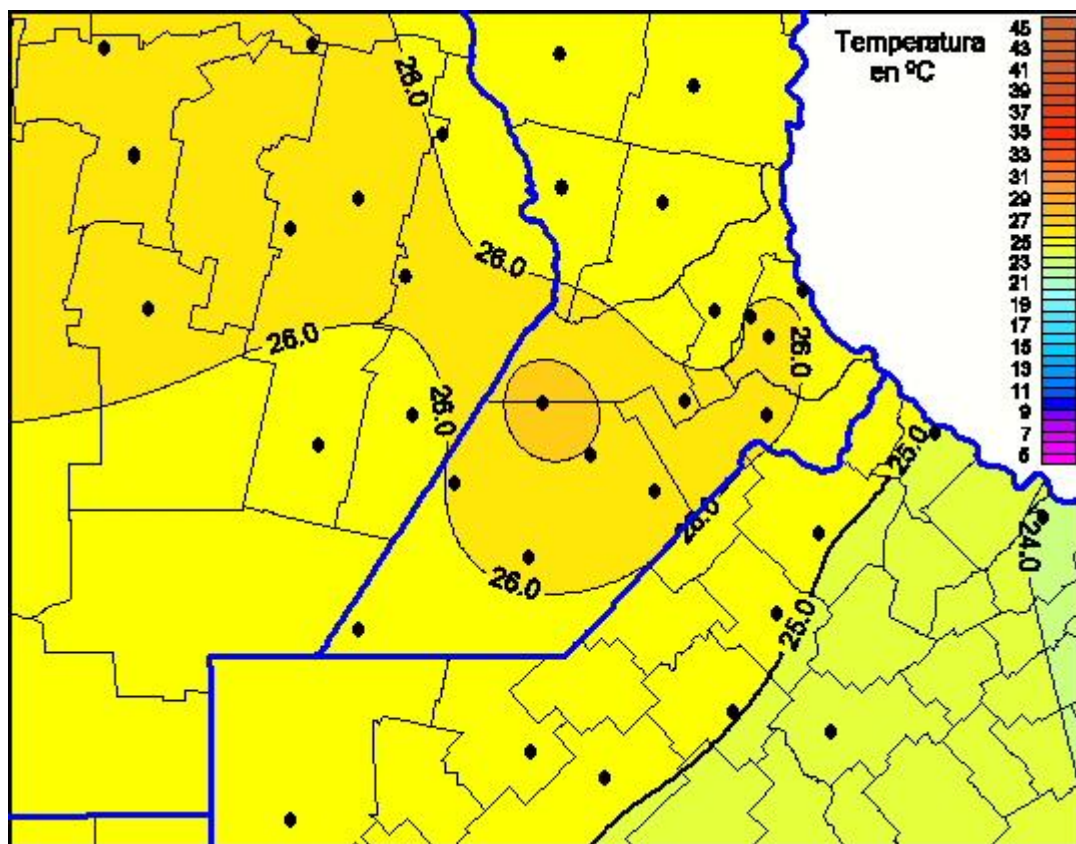

Temperaturas Máximas

Mapa de temperaturas máximas de las últimas 24 horas.
(Desde las 8:00AM hasta las 8:00AM). Se actualiza a las 10:00hs.