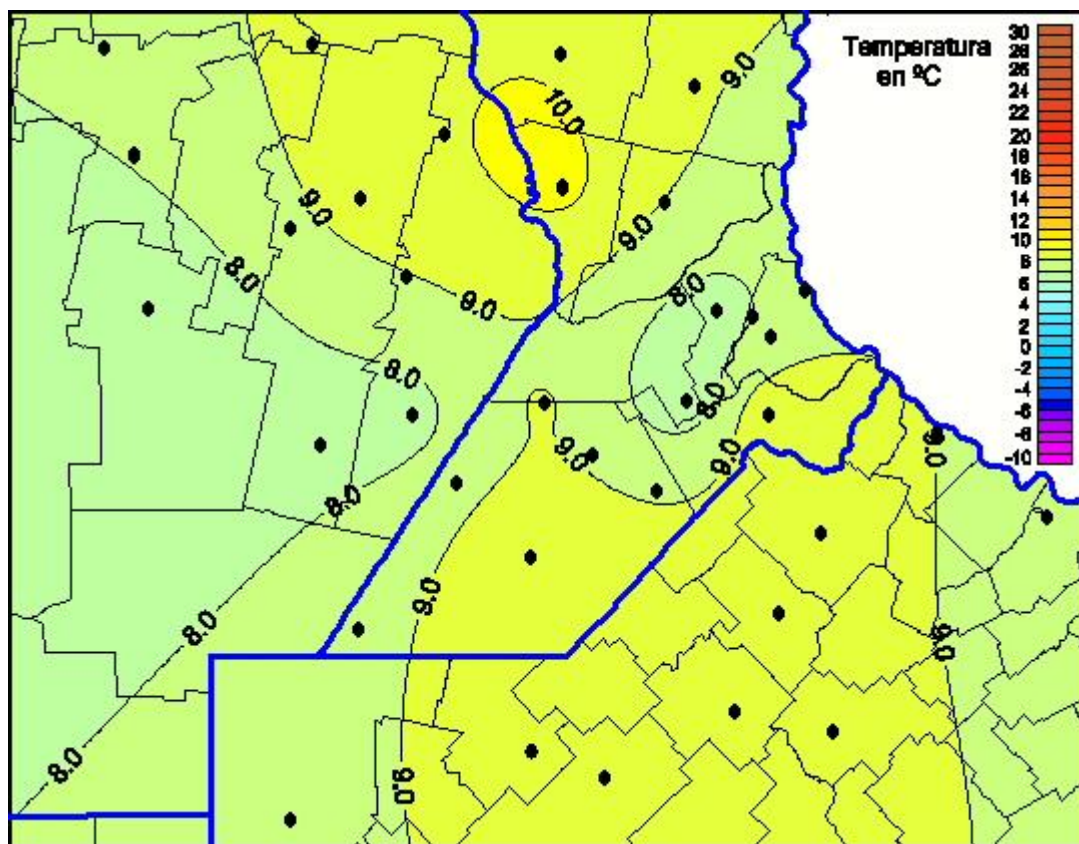

Temperaturas Mínimas

Mapa de temperaturas mínimas de las las últimas 24 horas.
(Desde las 8:00AM hasta las 8:00AM). Se actualiza a las 10:00hs.