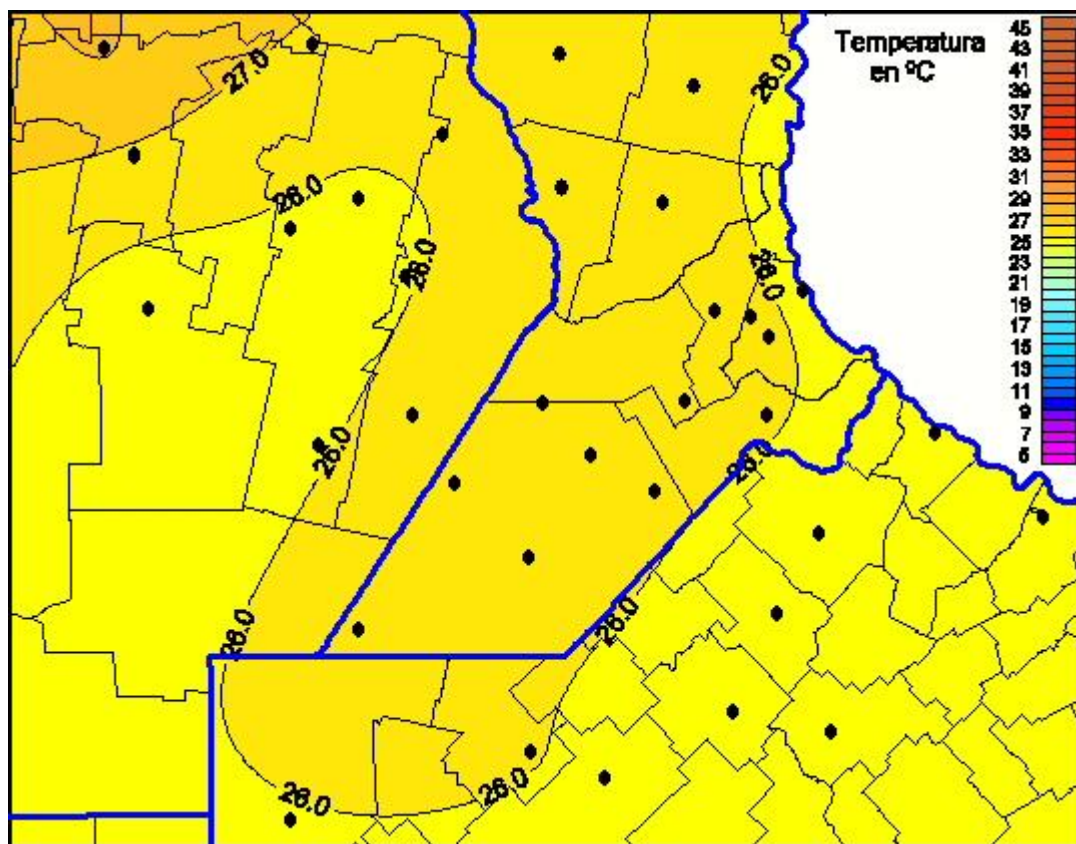

Temperaturas Máximas

Mapa de temperaturas máximas de las últimas 24 horas.
(Desde las 8:00AM hasta las 8:00AM). Se actualiza a las 10:00hs.