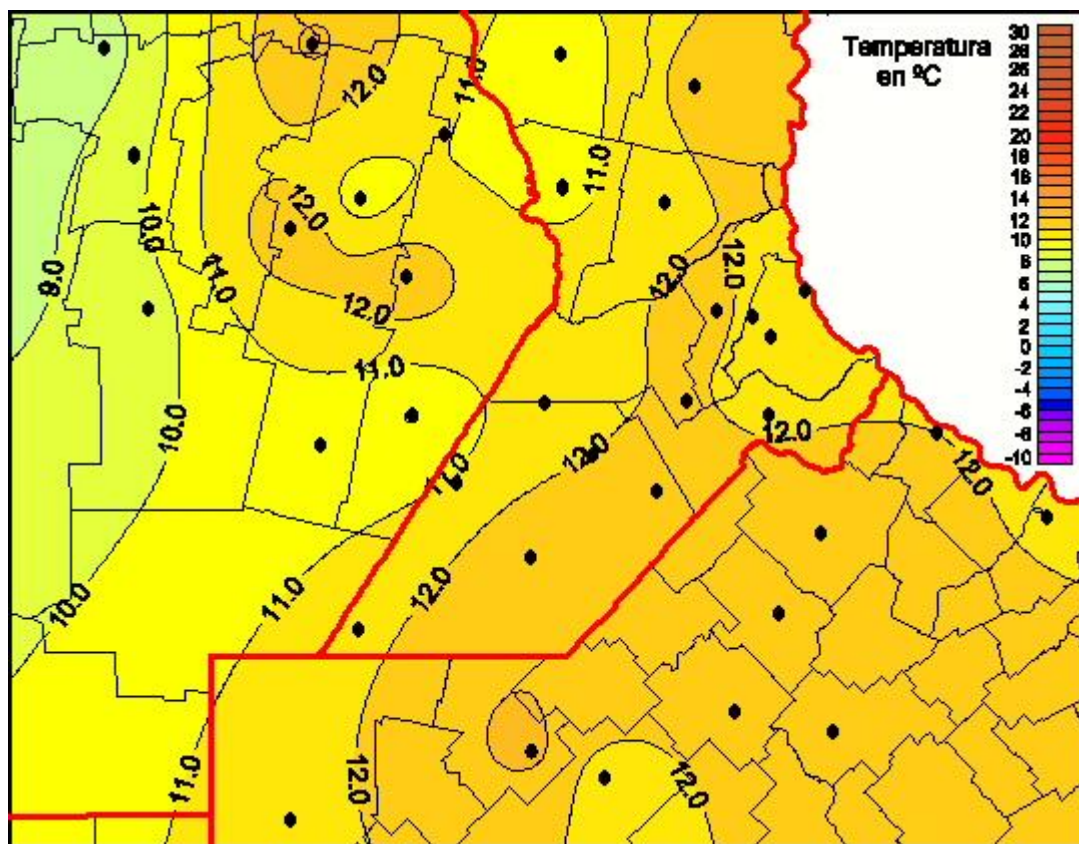

Temperaturas Mínimas

Mapa de temperaturas mínimas de las las últimas 24 horas.
(Desde las 8:00AM hasta las 8:00AM). Se actualiza a las 10:00hs.