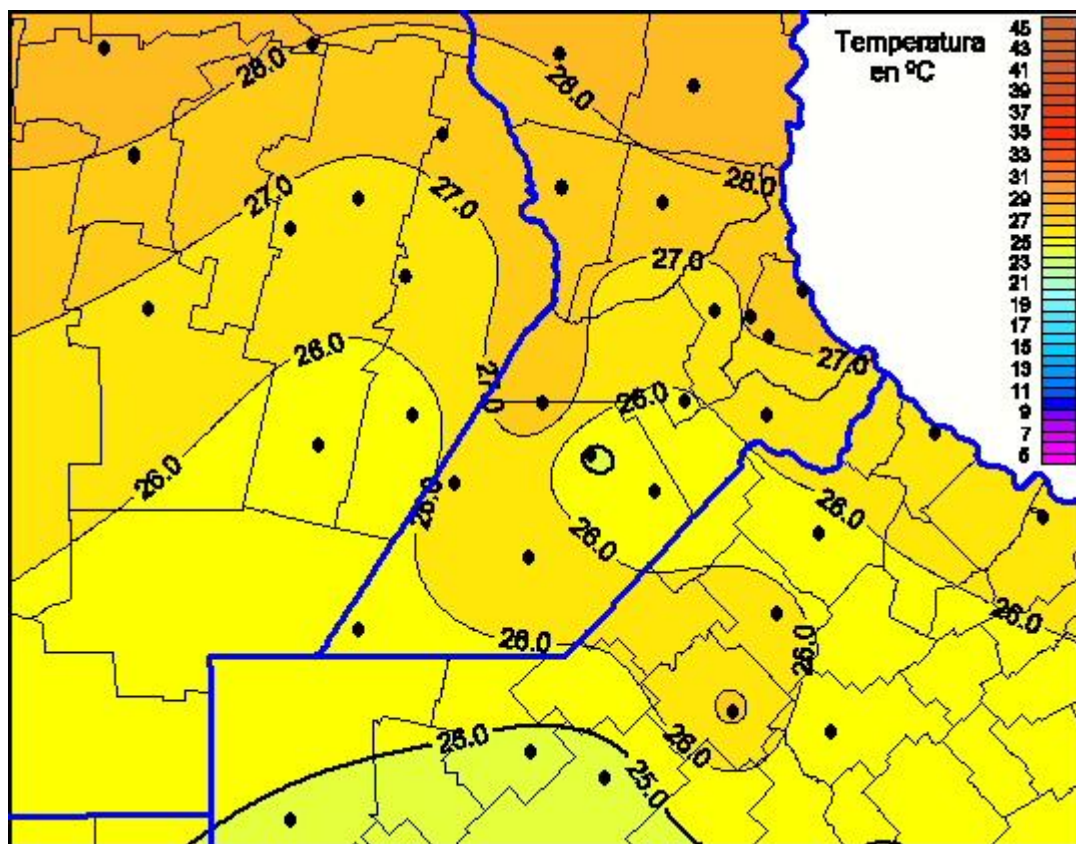

## Temperaturas Máximas

Mapa de temperaturas máximas de las últimas 72 horas.  
(Desde las 8:00AM hasta las 8:00AM). Se actualiza a las 10:00hs.