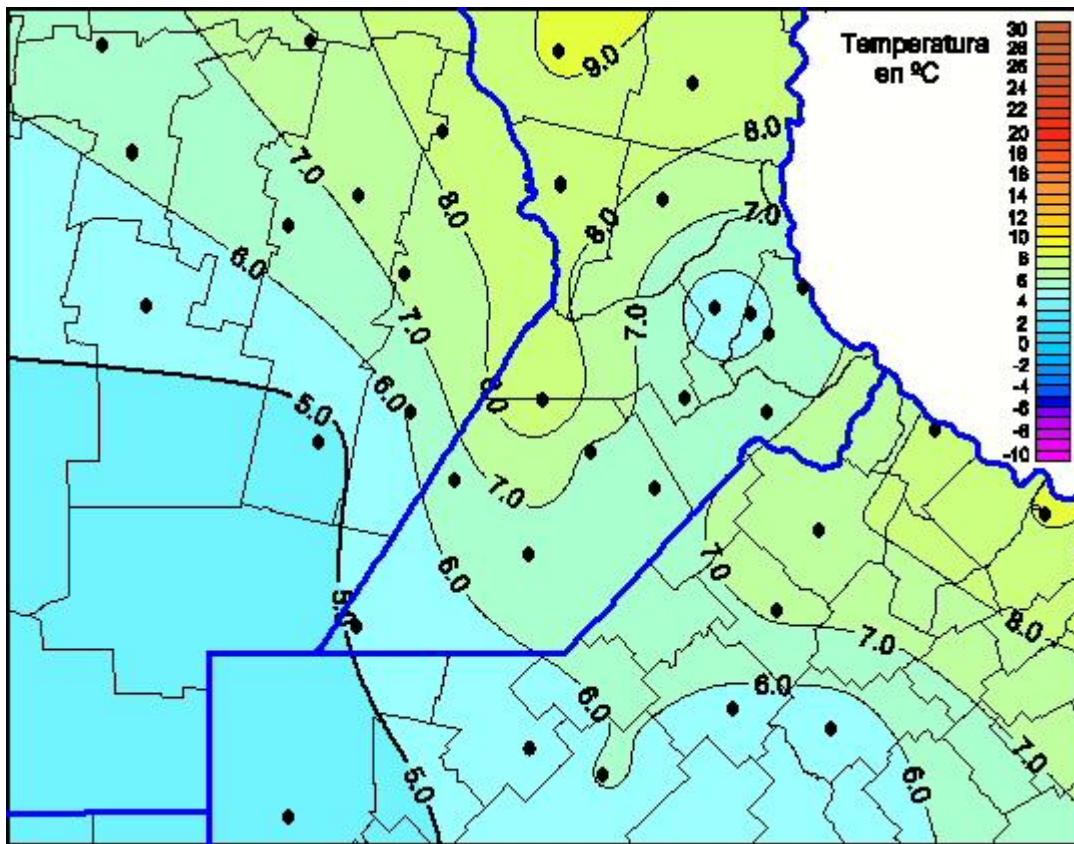

Temperaturas Mínimas

Mapa de temperaturas mínimas de las las últimas 72 horas.
(Desde las 8:00AM hasta las 8:00AM). Se actualiza a las 10:00hs.