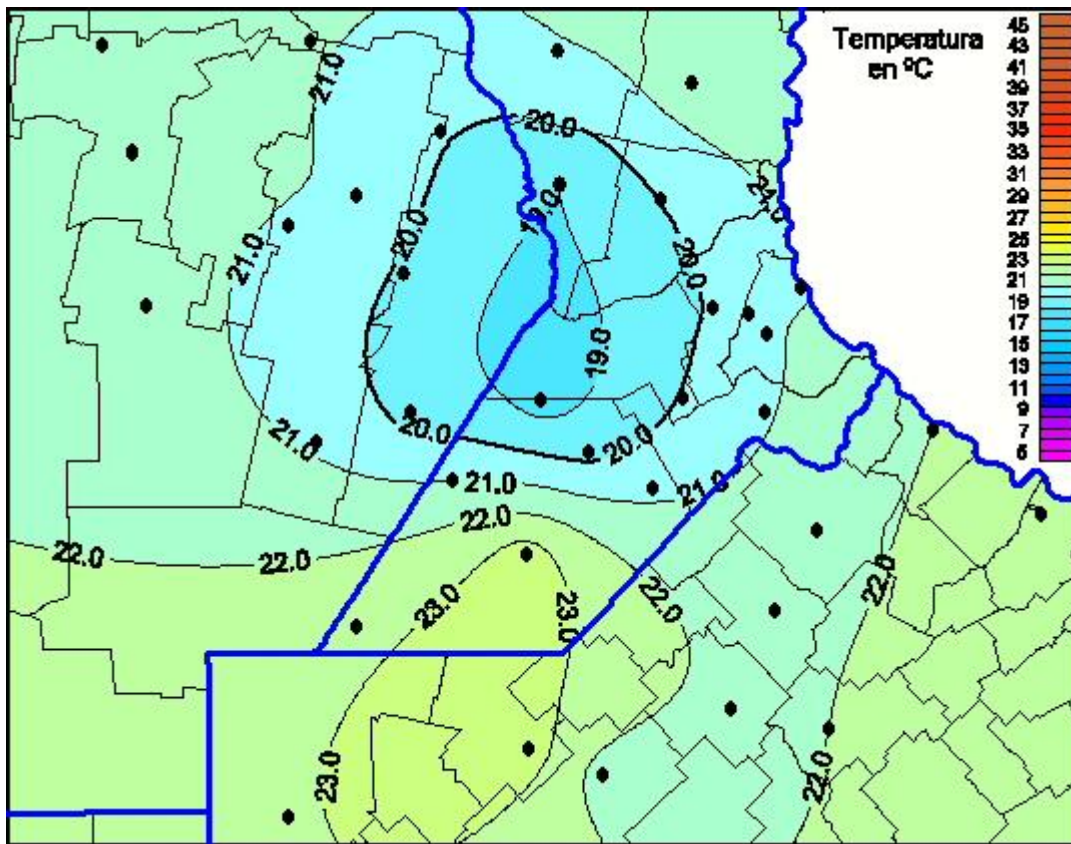

Temperaturas Máximas

Mapa de temperaturas máximas de las últimas 24 horas.
(Desde las 8:00AM hasta las 8:00AM). Se actualiza a las 10:00hs.