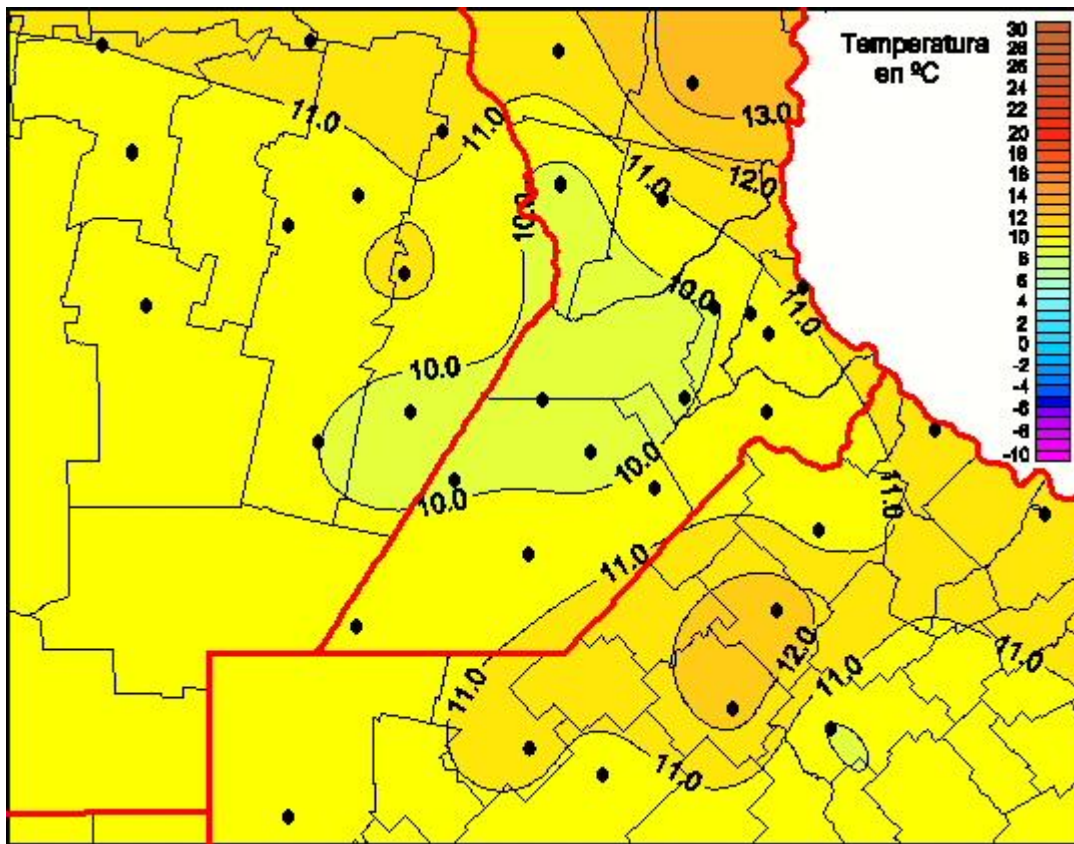

Temperaturas Mínimas

Mapa de temperaturas mínimas de las las últimas 24 horas.
(Desde las 8:00AM hasta las 8:00AM). Se actualiza a las 10:00hs.