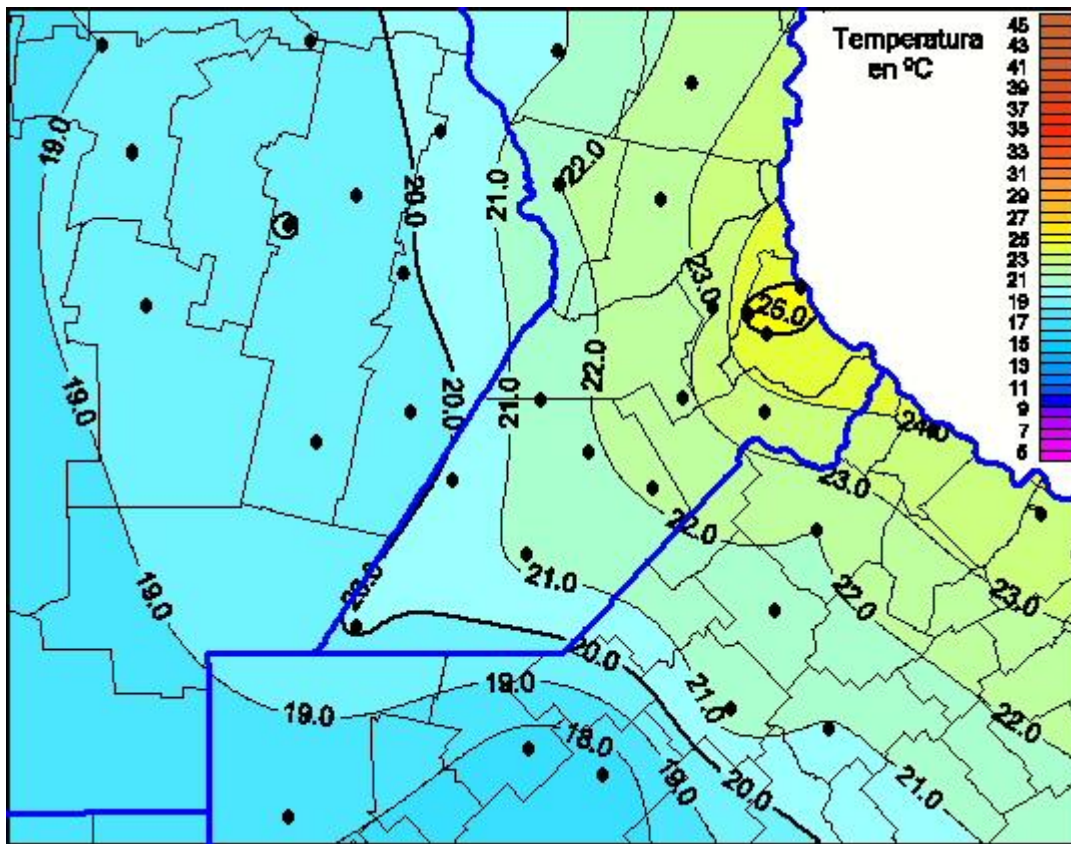

Temperaturas Máximas

Mapa de temperaturas máximas de las las últimas 24 horas.
(Desde las 8:00AM hasta las 8:00AM). Se actualiza a las 10:00hs.