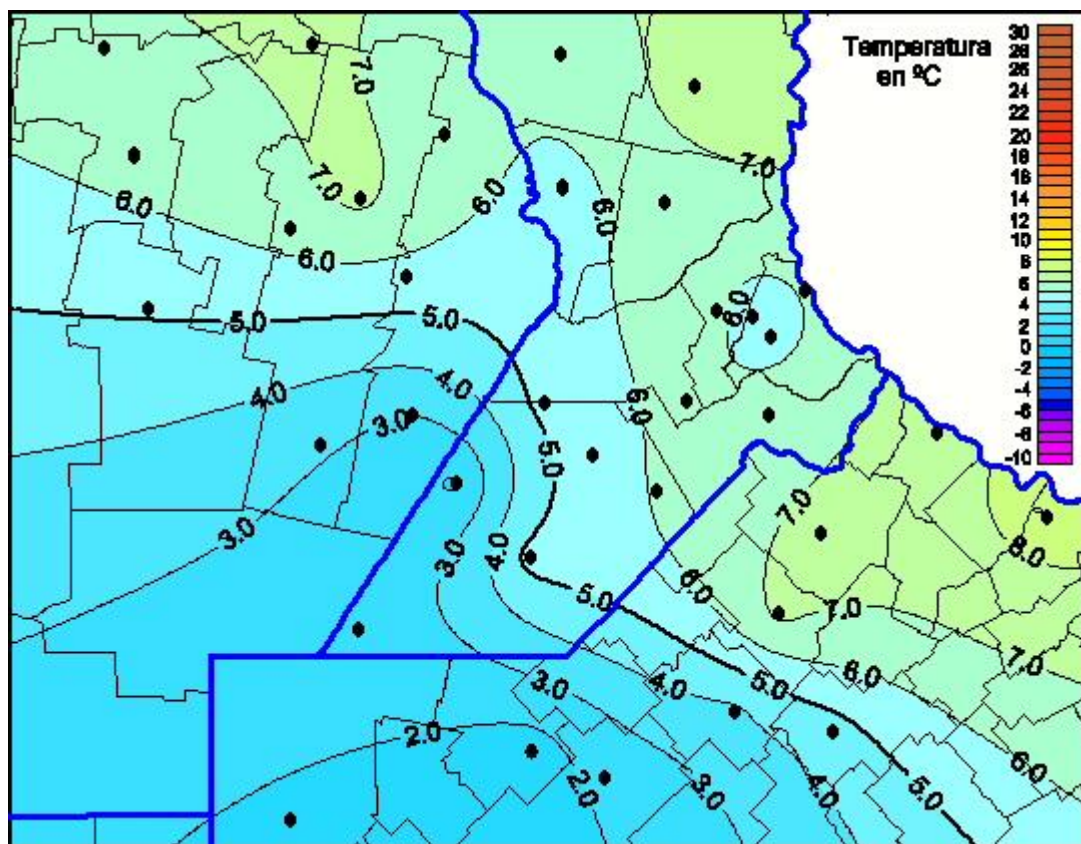

Temperaturas Mínimas

Mapa de temperaturas mínimas de las las últimas 24 horas.
(Desde las 8:00AM hasta las 8:00AM). Se actualiza a las 10:00hs.