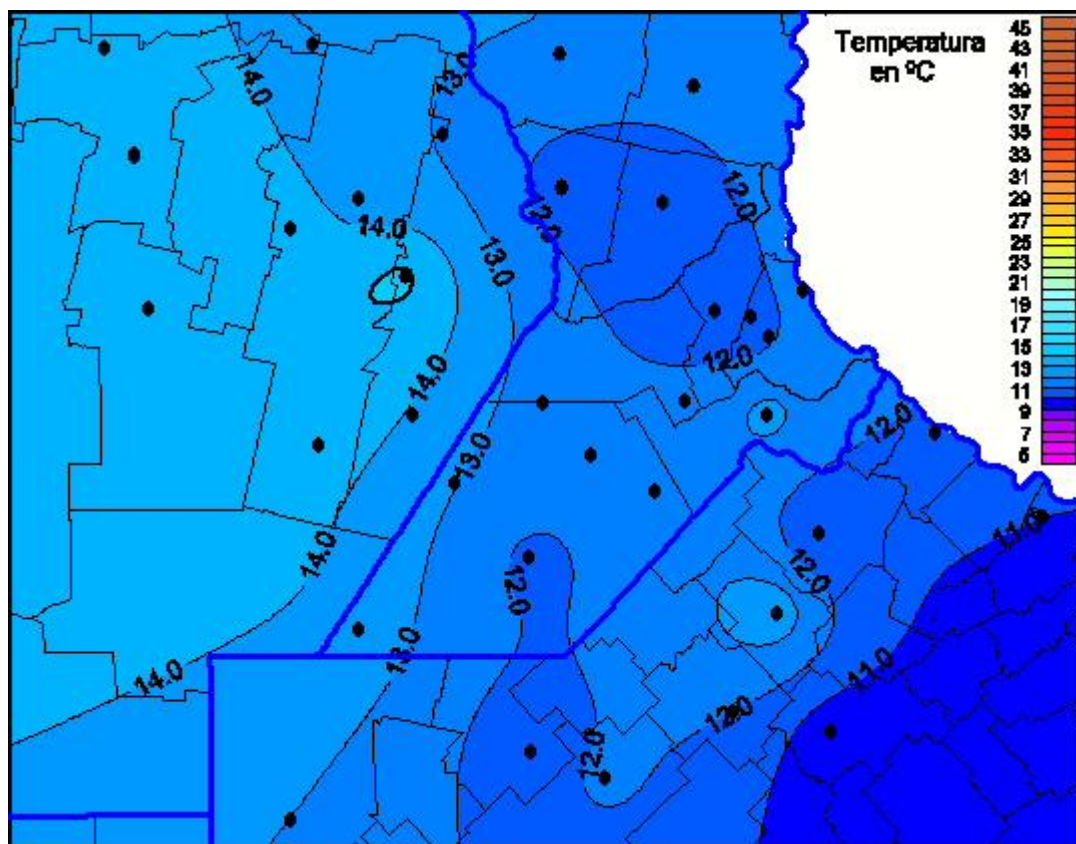

Temperaturas Máximas

Mapa de temperaturas máximas de las últimas 24 horas.
(Desde las 8:00AM hasta las 8:00AM). Se actualiza a las 10:00hs.