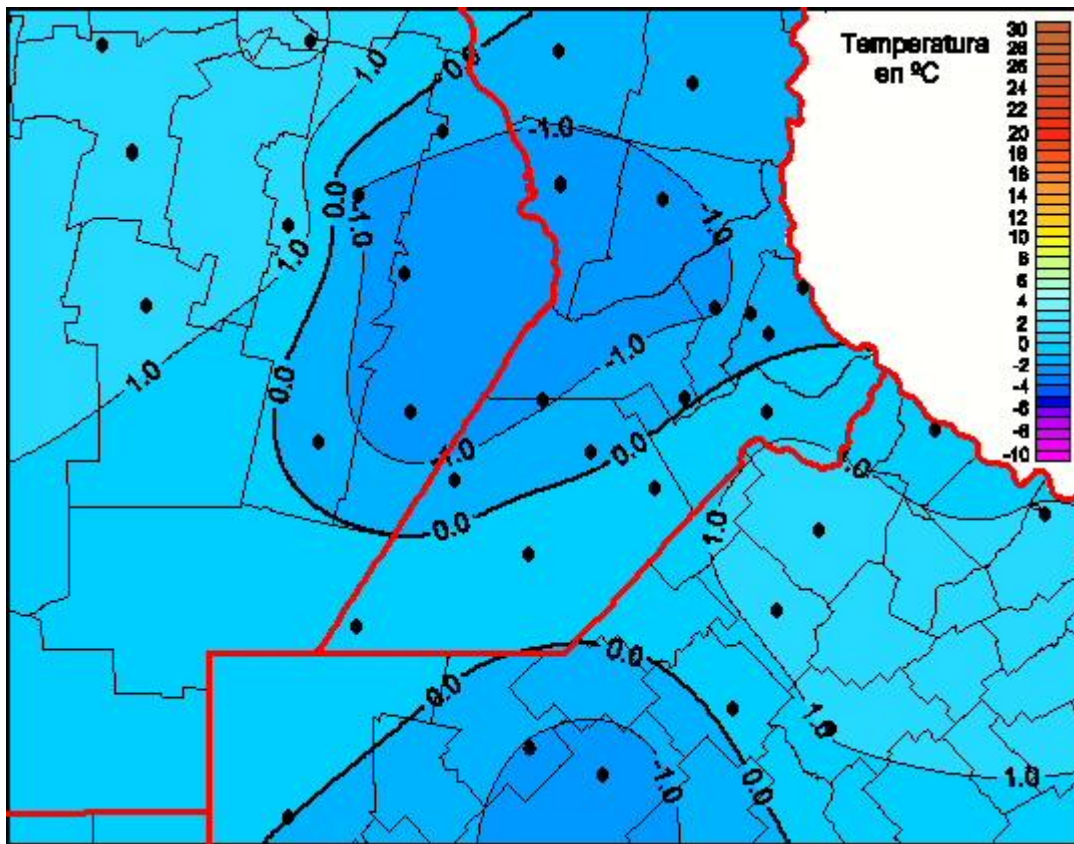

Temperaturas Mínimas

Mapa de temperaturas mínimas de las las últimas 24 horas.
(Desde las 8:00AM hasta las 8:00AM). Se actualiza a las 10:00hs.