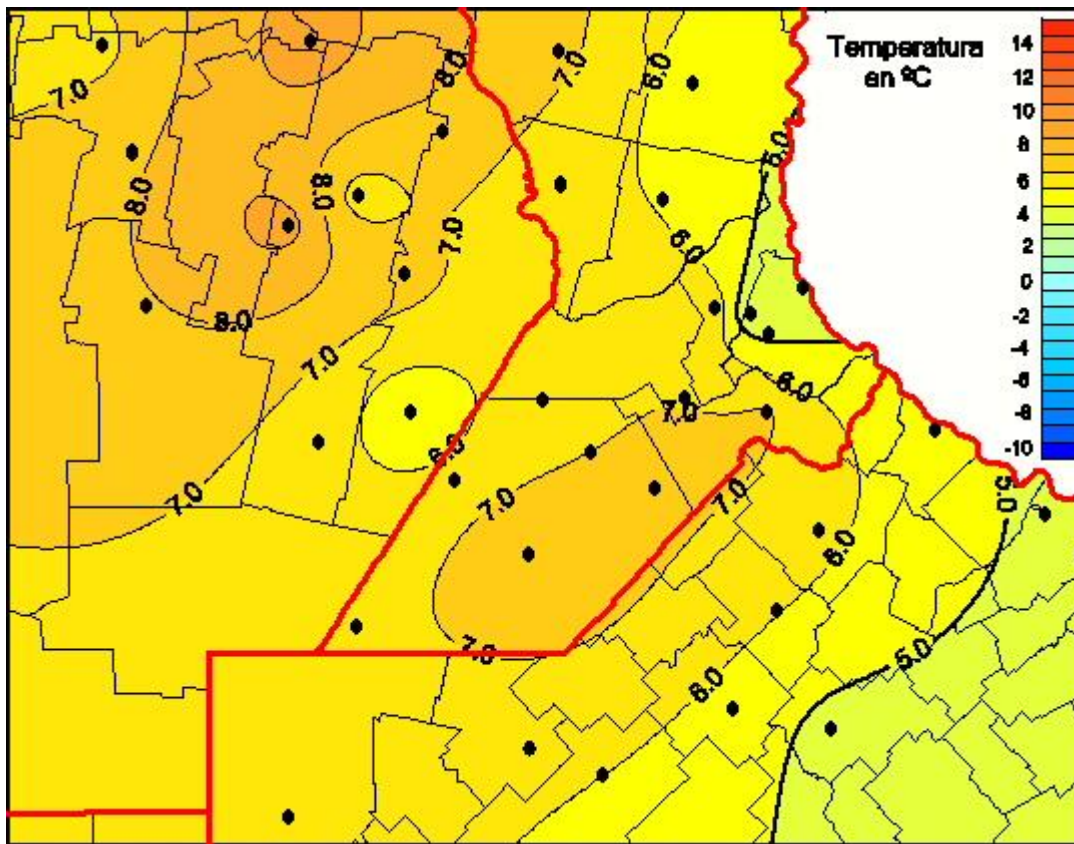

Temperaturas Medias

Mapa de temperaturas medias de las últimas 24 horas.
(Desde las 8:00AM hasta las 8:00AM). Se actualiza a las 10:00hs.