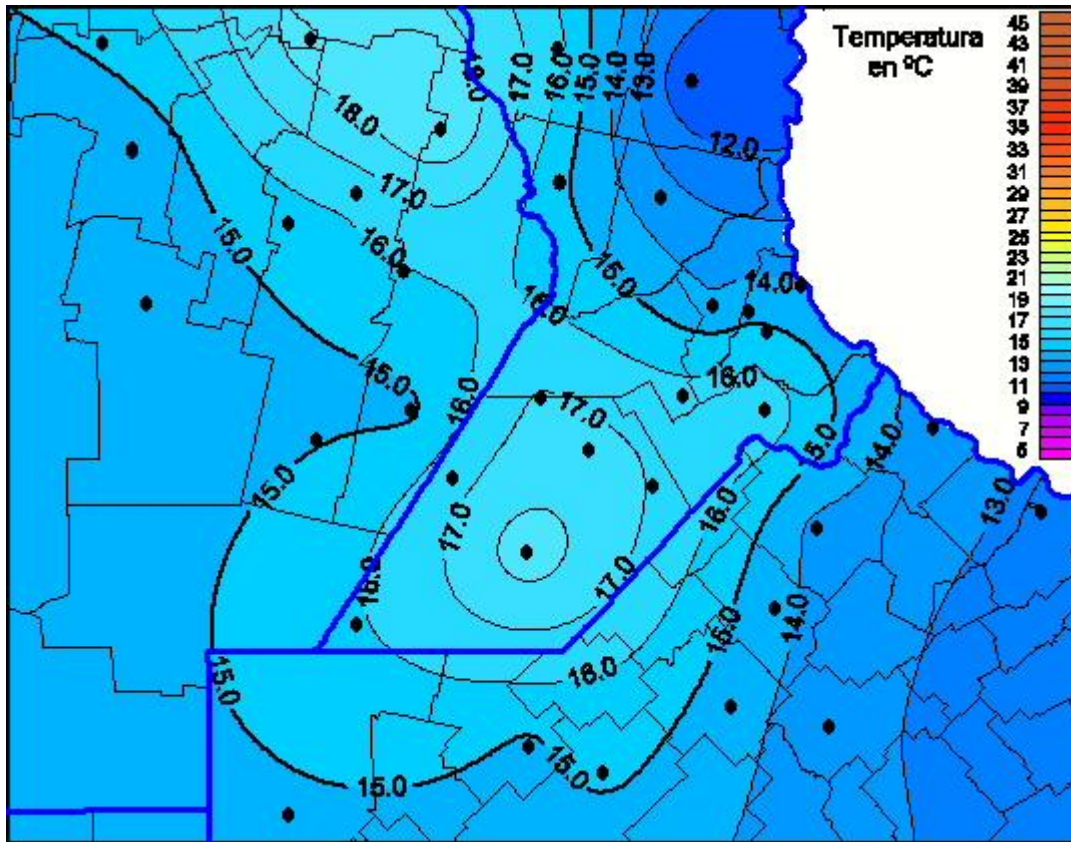

Temperaturas Máximas

Mapa de temperaturas máximas de las últimas 24 horas.
(Desde las 8:00AM hasta las 8:00AM). Se actualiza a las 10:00hs.