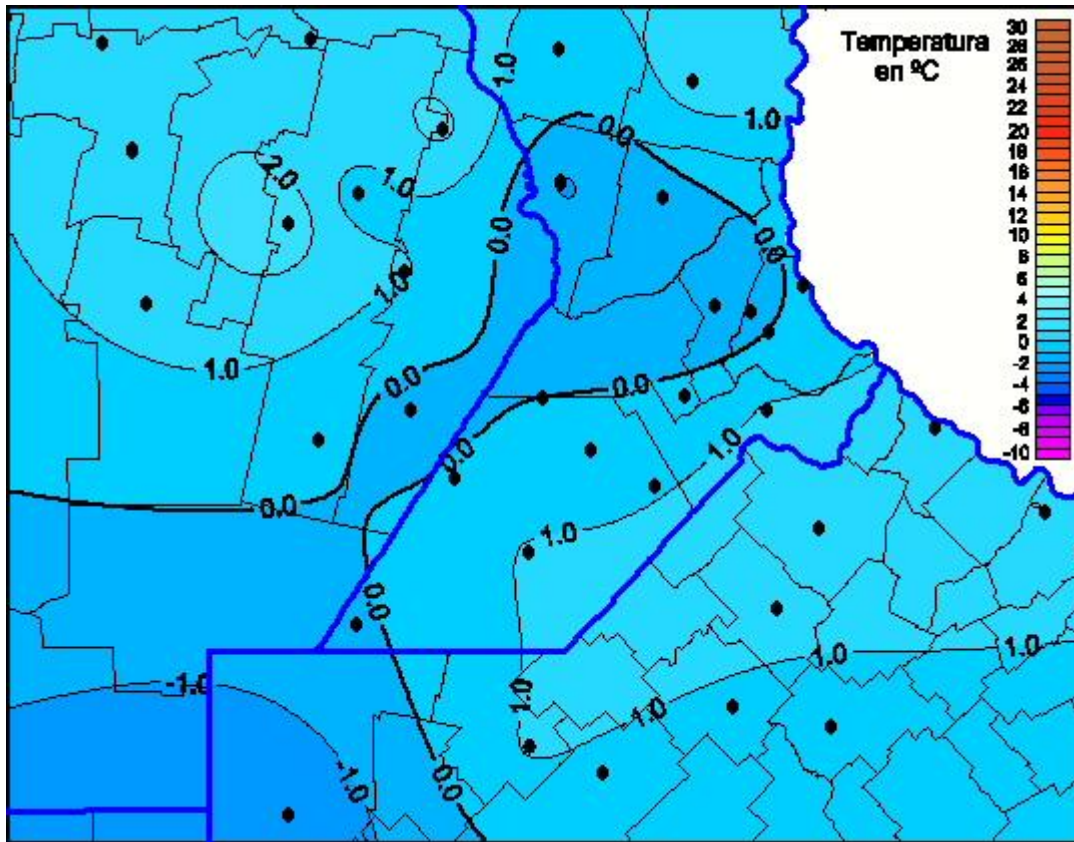

Temperaturas Mínimas

Mapa de temperaturas mínimas de las las últimas 24 horas.
(Desde las 8:00AM hasta las 8:00AM). Se actualiza a las 10:00hs.