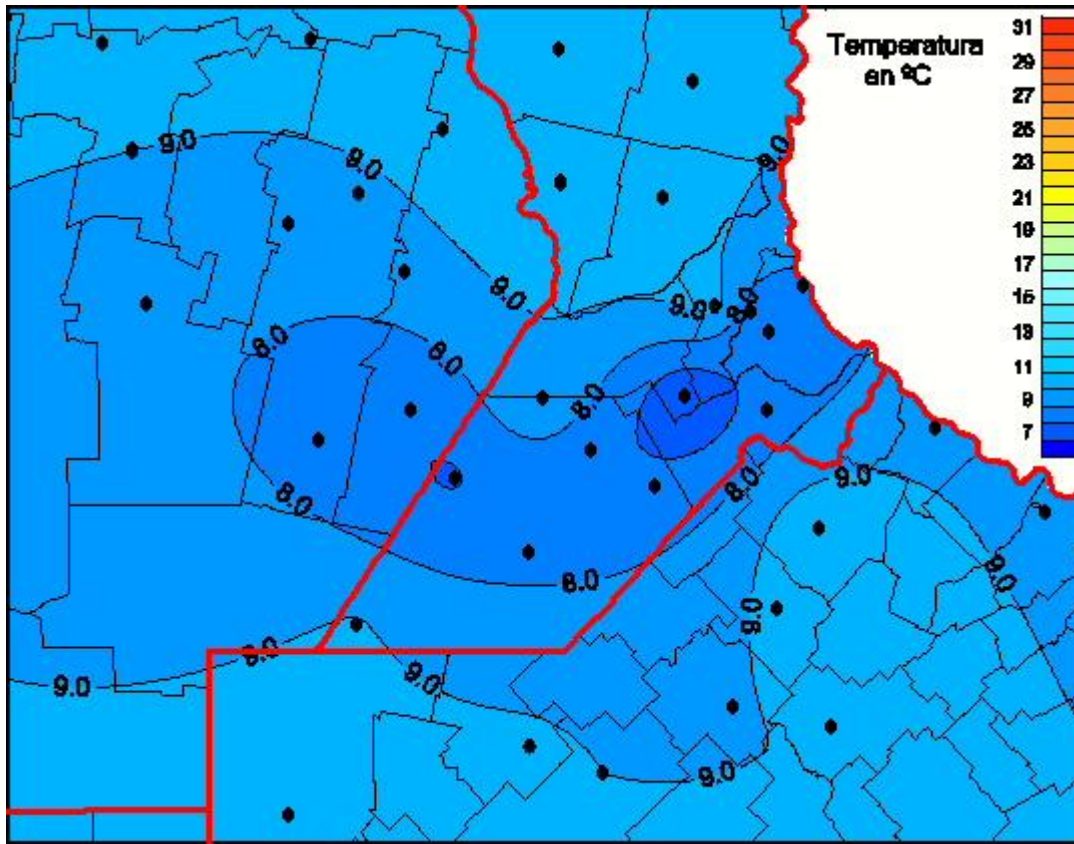

Temperaturas Medias

Mapa de temperaturas medias de las las últimas 72 horas.
(Desde las 8:00AM hasta las 8:00AM). Se actualiza a las 10:00hs.