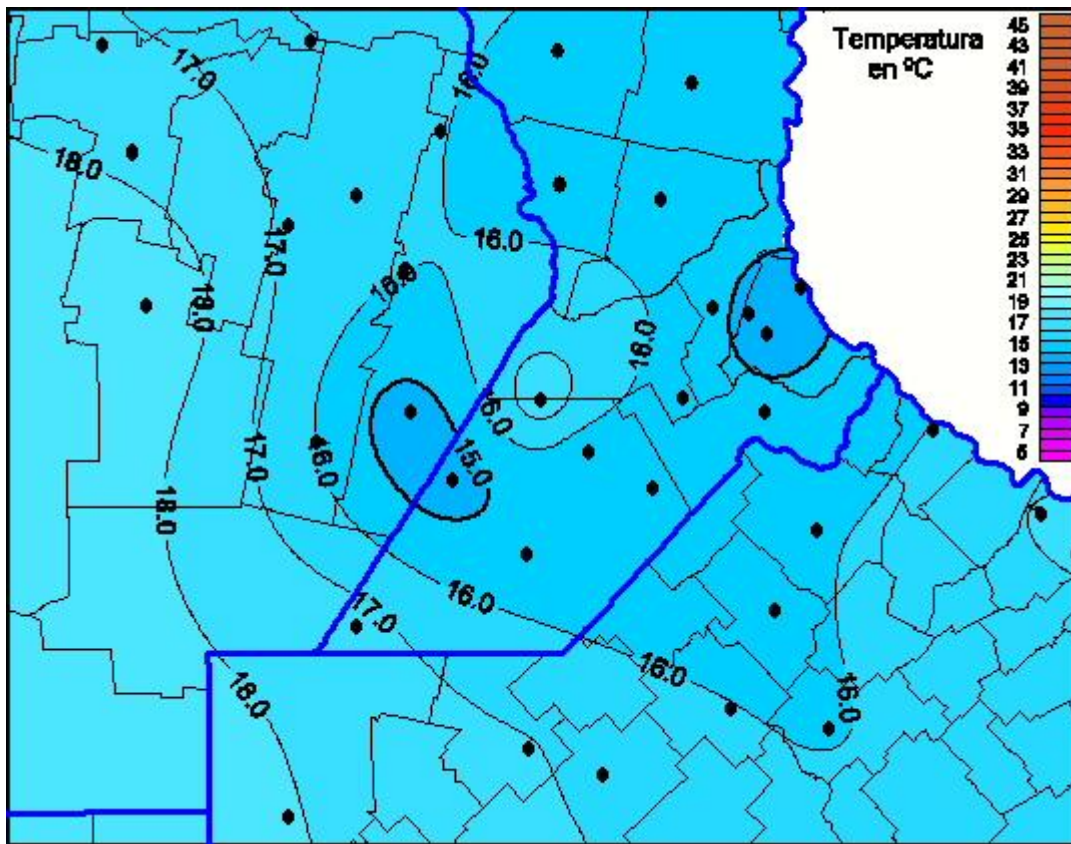

Temperaturas Máximas

Mapa de temperaturas máximas de las últimas 72 horas.
(Desde las 8:00AM hasta las 8:00AM). Se actualiza a las 10:00hs.