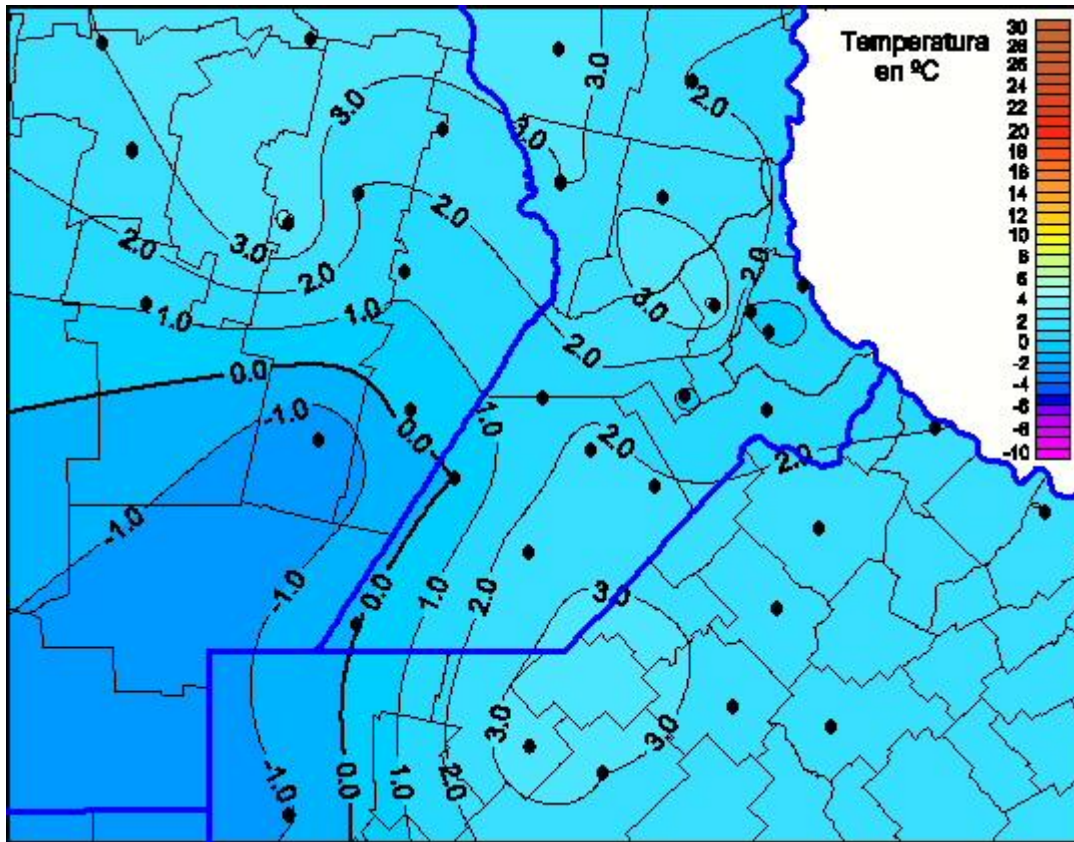

Temperaturas Mínimas

Mapa de temperaturas mínimas de las últimas 72 horas.
(Desde las 8:00AM hasta las 8:00AM). Se actualiza a las 10:00hs.