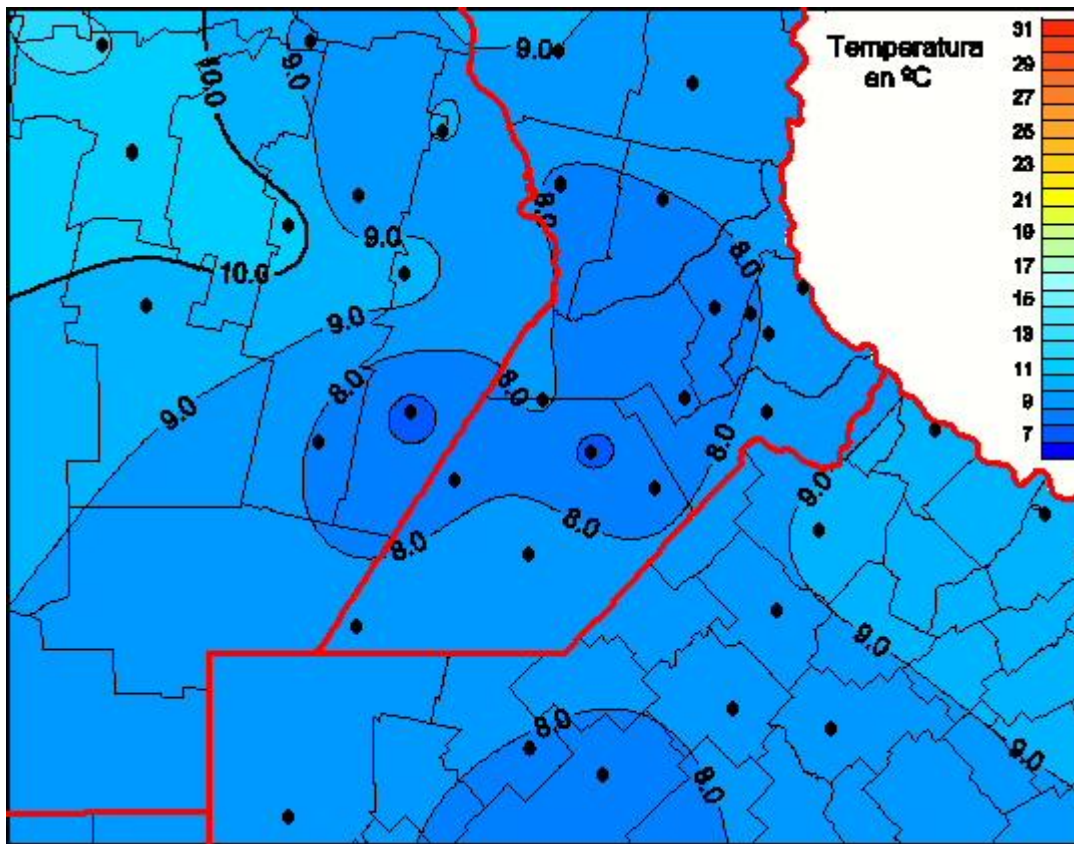

Temperaturas Medias

Mapa de temperaturas medias de las las últimas 24 horas.
(Desde las 8:00AM hasta las 8:00AM). Se actualiza a las 10:00hs.