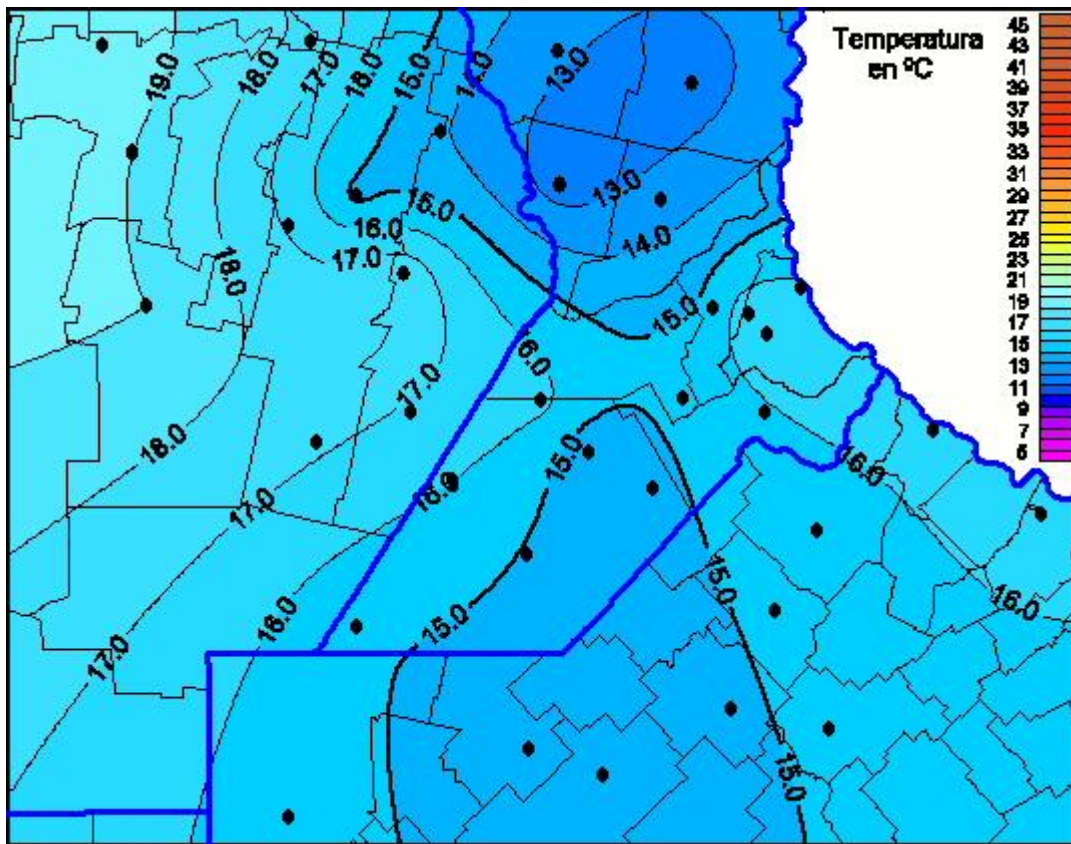

Temperaturas Máximas

Mapa de temperaturas máximas de las las últimas 24 horas.
(Desde las 8:00AM hasta las 8:00AM). Se actualiza a las 10:00hs.