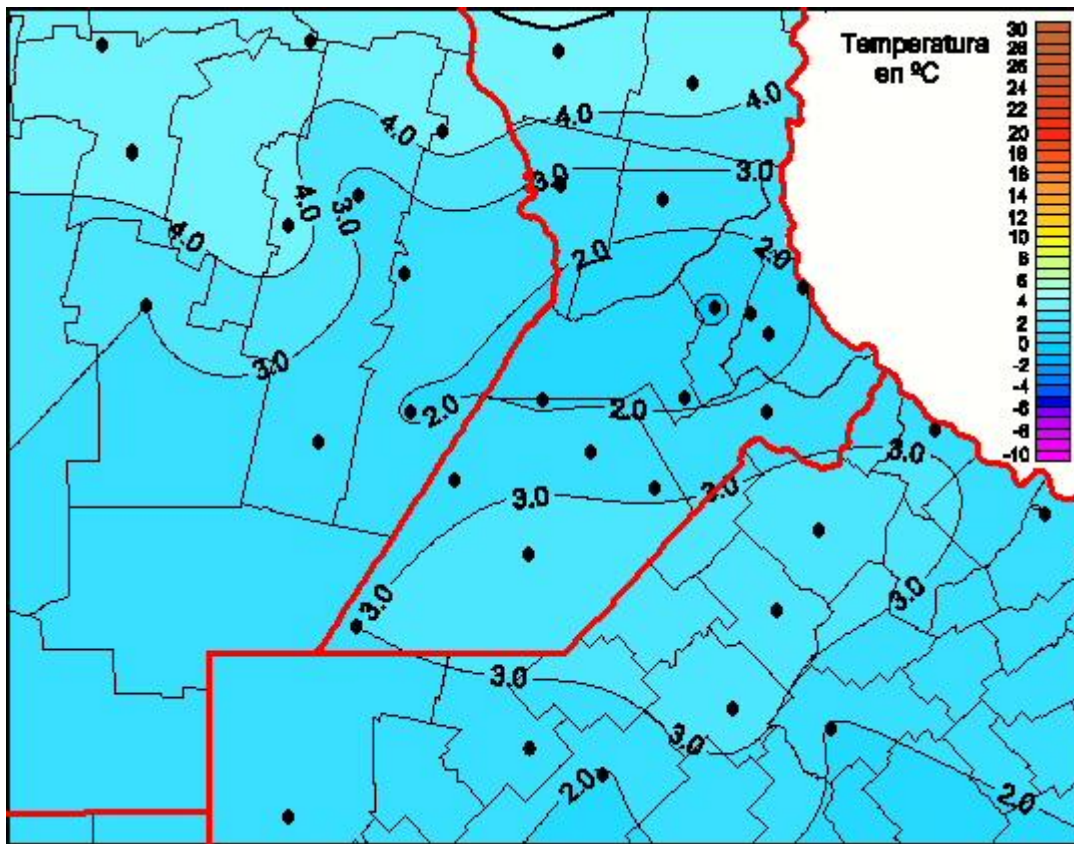

Temperaturas Mínimas

Mapa de temperaturas mínimas de las las últimas 24 horas.
(Desde las 8:00AM hasta las 8:00AM). Se actualiza a las 10:00hs.