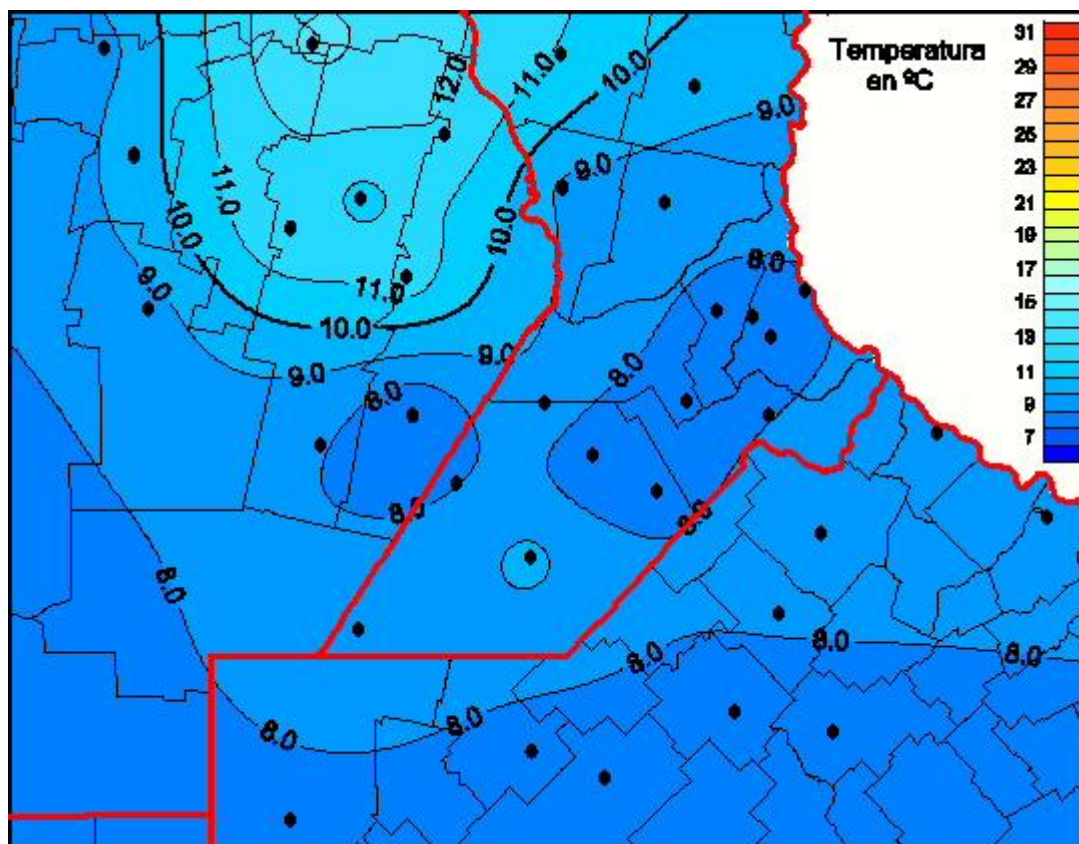

Temperaturas Medias

Mapa de temperaturas medias de las últimas 24 horas.
(Desde las 8:00AM hasta las 8:00AM). Se actualiza a las 10:00hs.