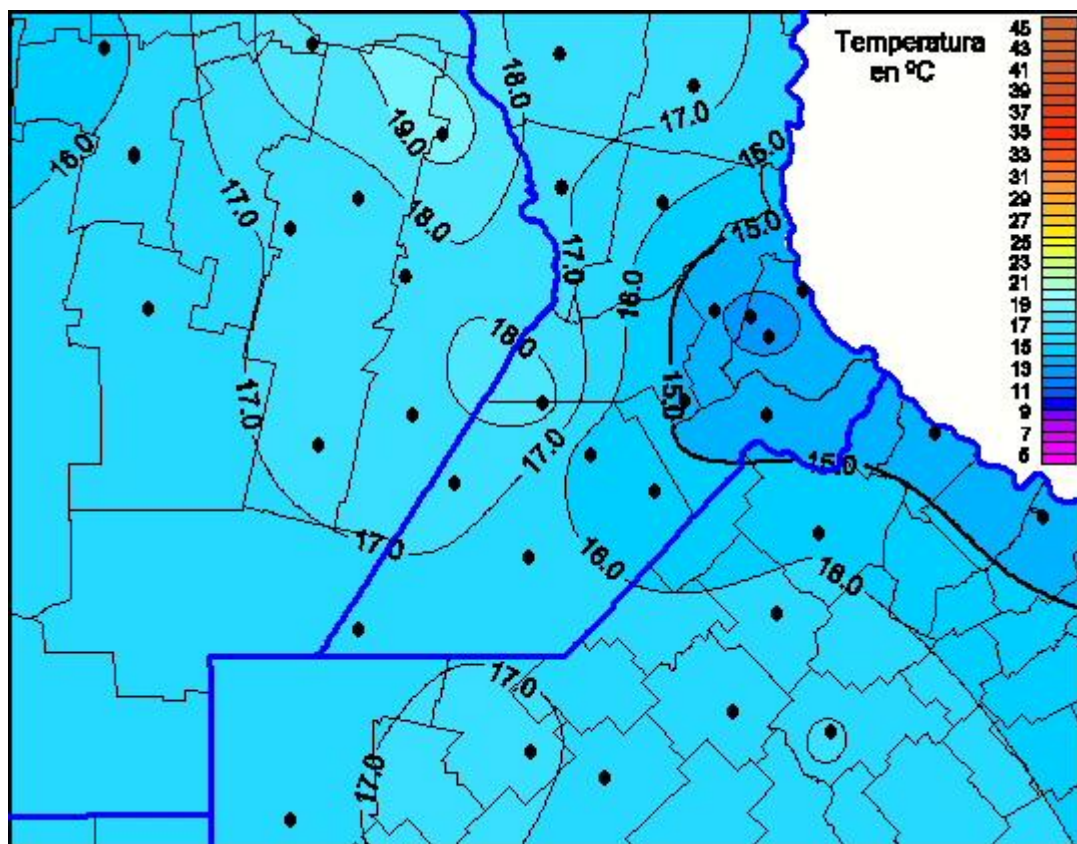

## Temperaturas Máximas

Mapa de temperaturas máximas de las últimas 24 horas.  
(Desde las 8:00AM hasta las 8:00AM). Se actualiza a las 10:00hs.