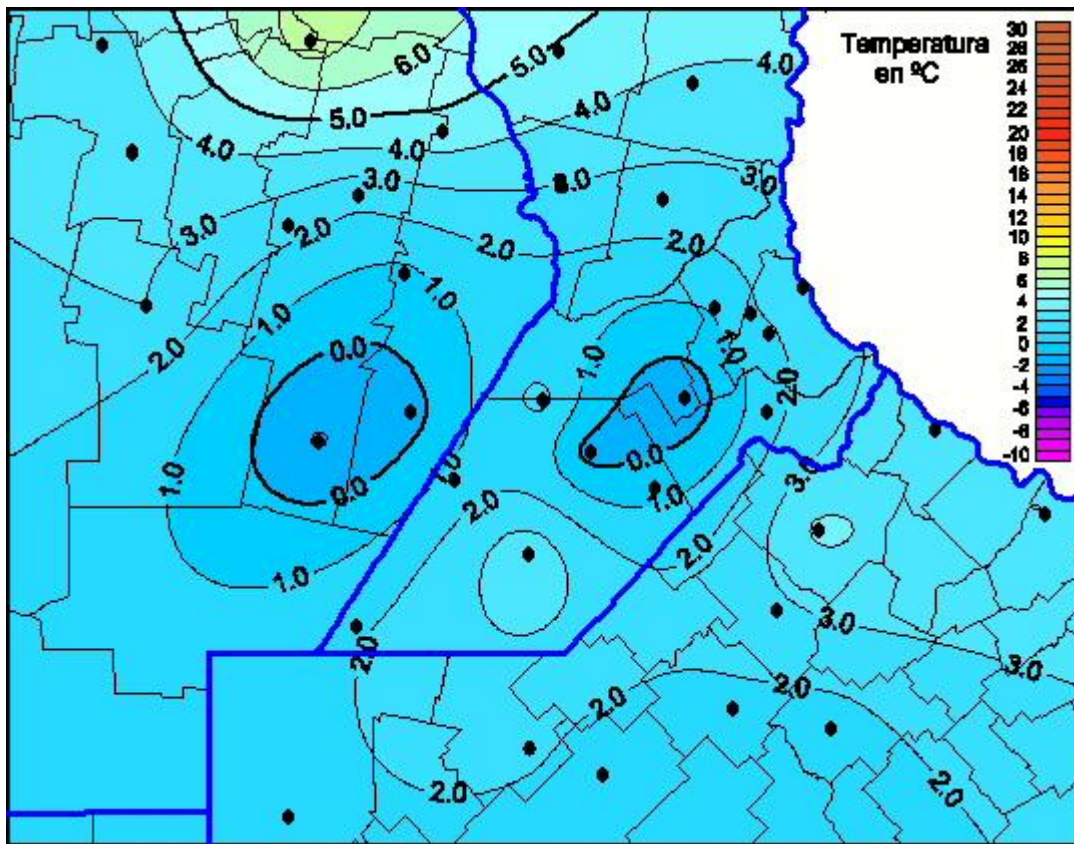

Temperaturas Mínimas

Mapa de temperaturas mínimas de las las últimas 24 horas.
(Desde las 8:00AM hasta las 8:00AM). Se actualiza a las 10:00hs.