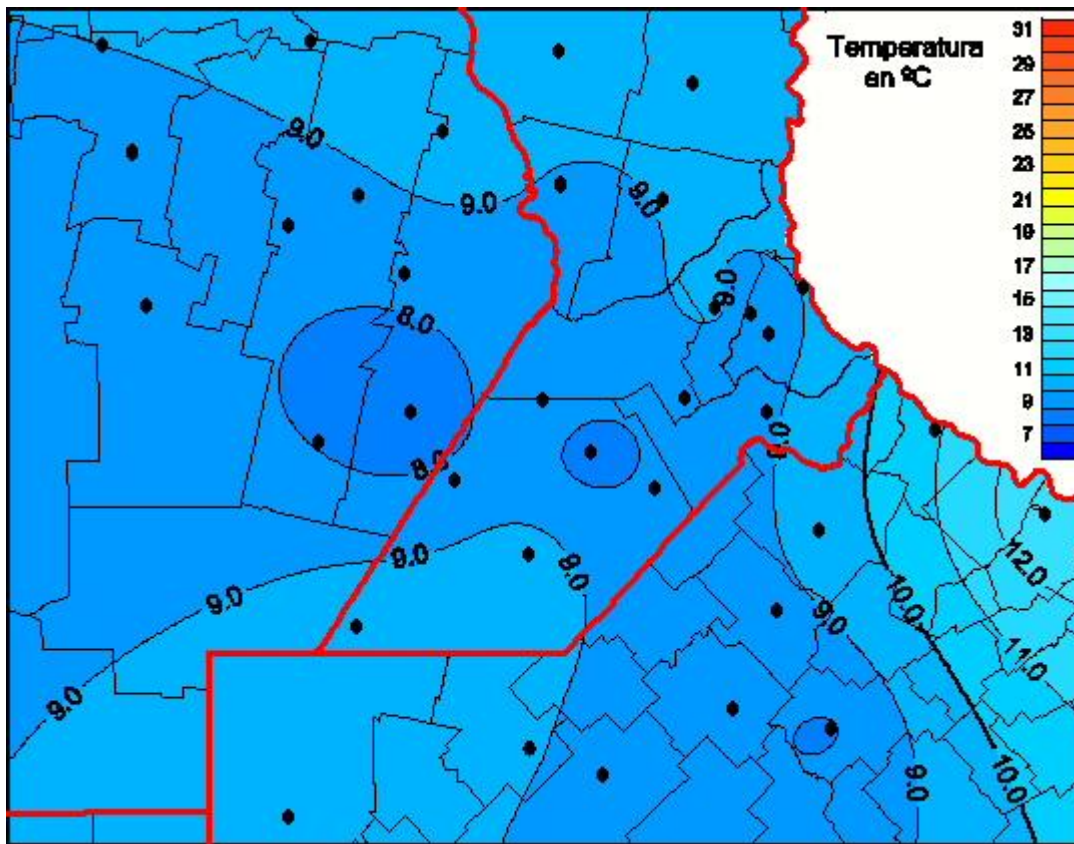

Temperaturas Medias

Mapa de temperaturas medias de las las últimas 24 horas.
(Desde las 8:00AM hasta las 8:00AM). Se actualiza a las 10:00hs.