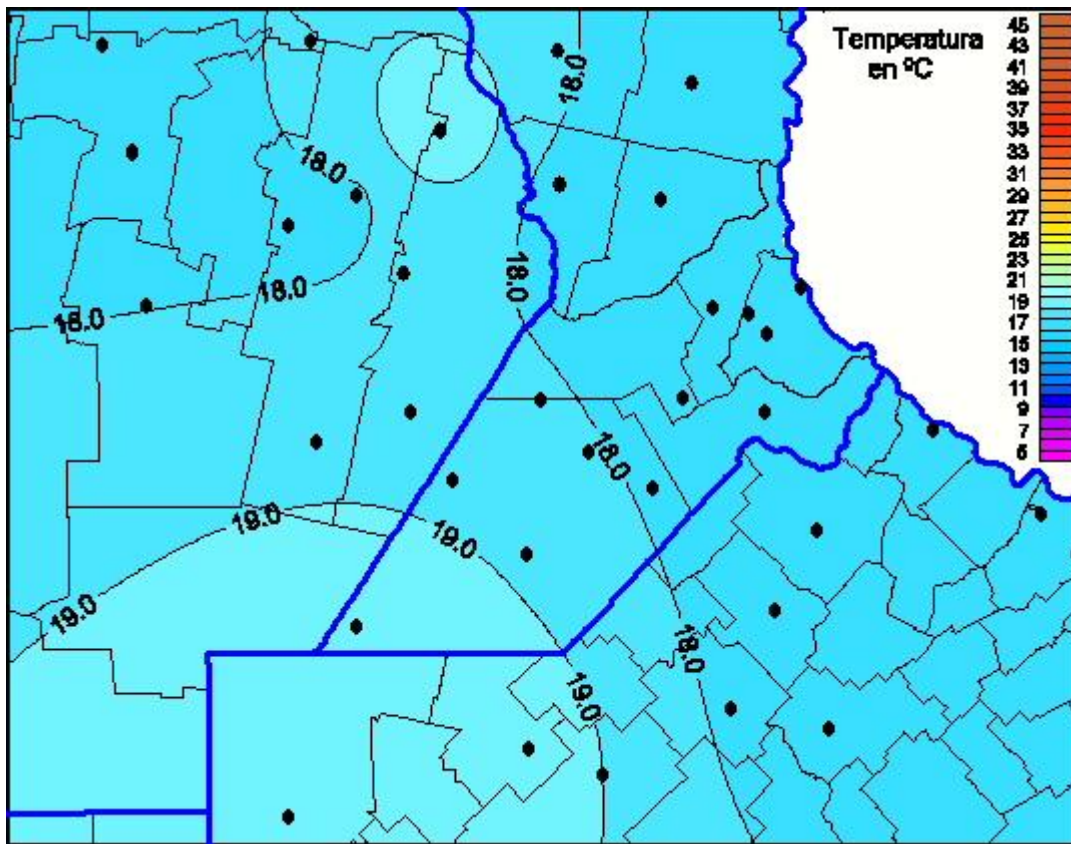

Temperaturas Máximas

Mapa de temperaturas máximas de las las últimas 24 horas.
(Desde las 8:00AM hasta las 8:00AM). Se actualiza a las 10:00hs.