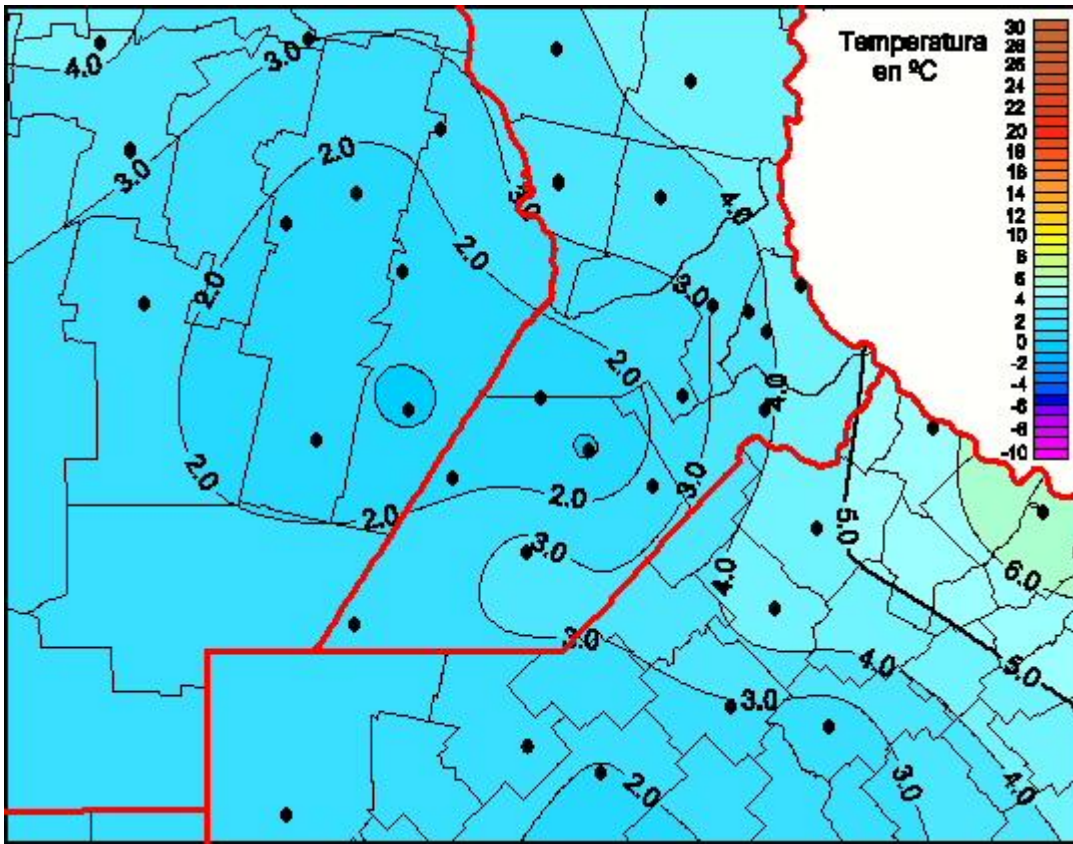

## Temperaturas Mínimas

Mapa de temperaturas mínimas de las las últimas 24 horas.  
(Desde las 8:00AM hasta las 8:00AM). Se actualiza a las 10:00hs.