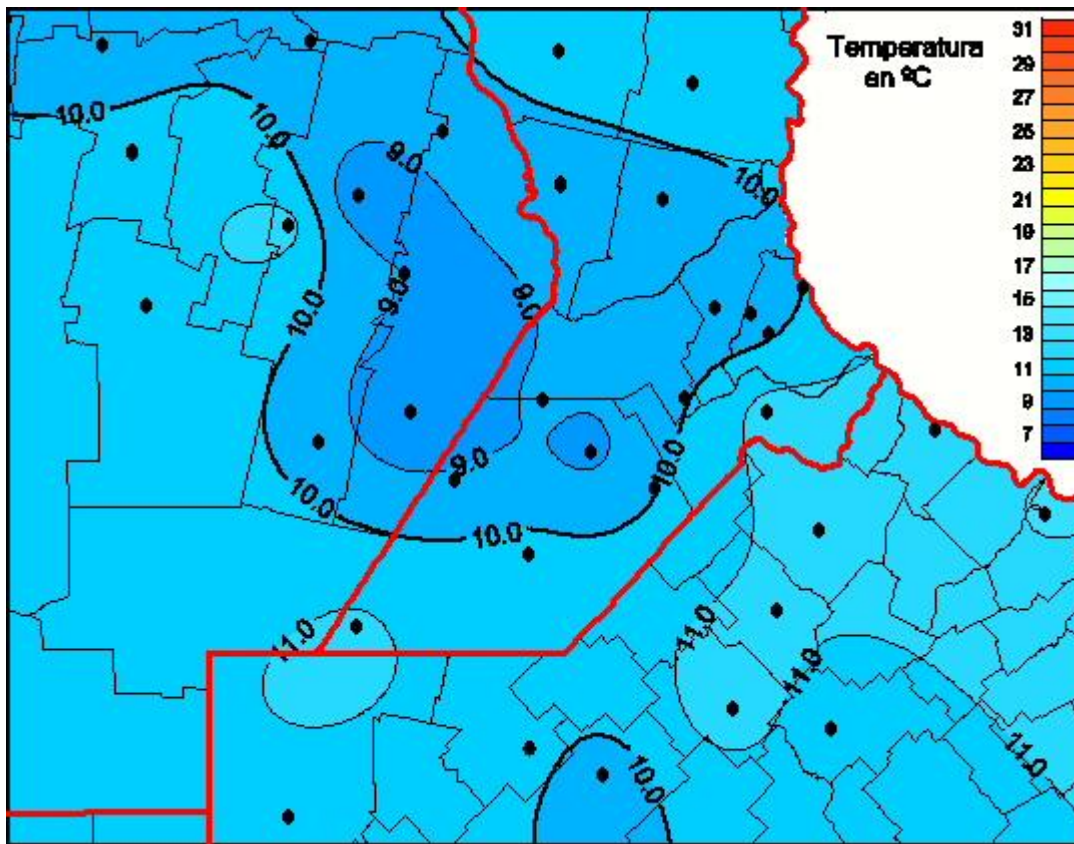

Temperaturas Medias

Mapa de temperaturas medias de las las últimas 24 horas.
(Desde las 8:00AM hasta las 8:00AM). Se actualiza a las 10:00hs.