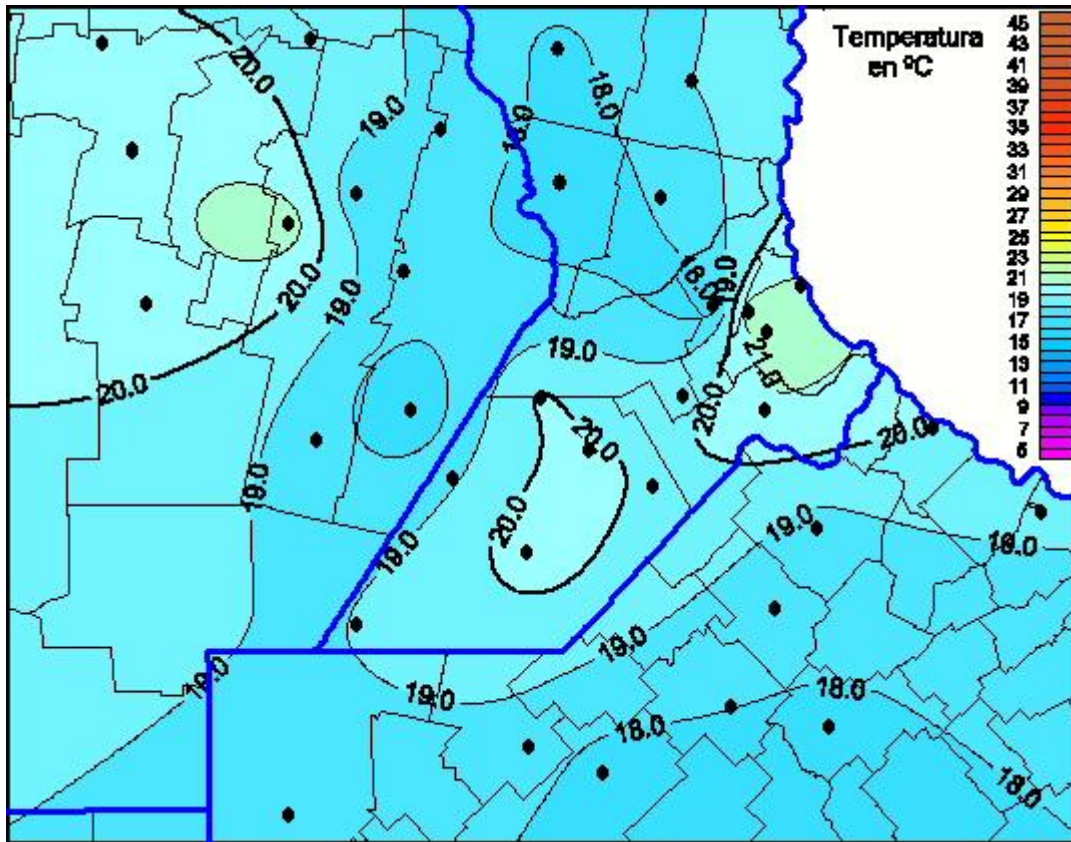

Temperaturas Máximas

Mapa de temperaturas máximas de las últimas 24 horas.
(Desde las 8:00AM hasta las 8:00AM). Se actualiza a las 10:00hs.