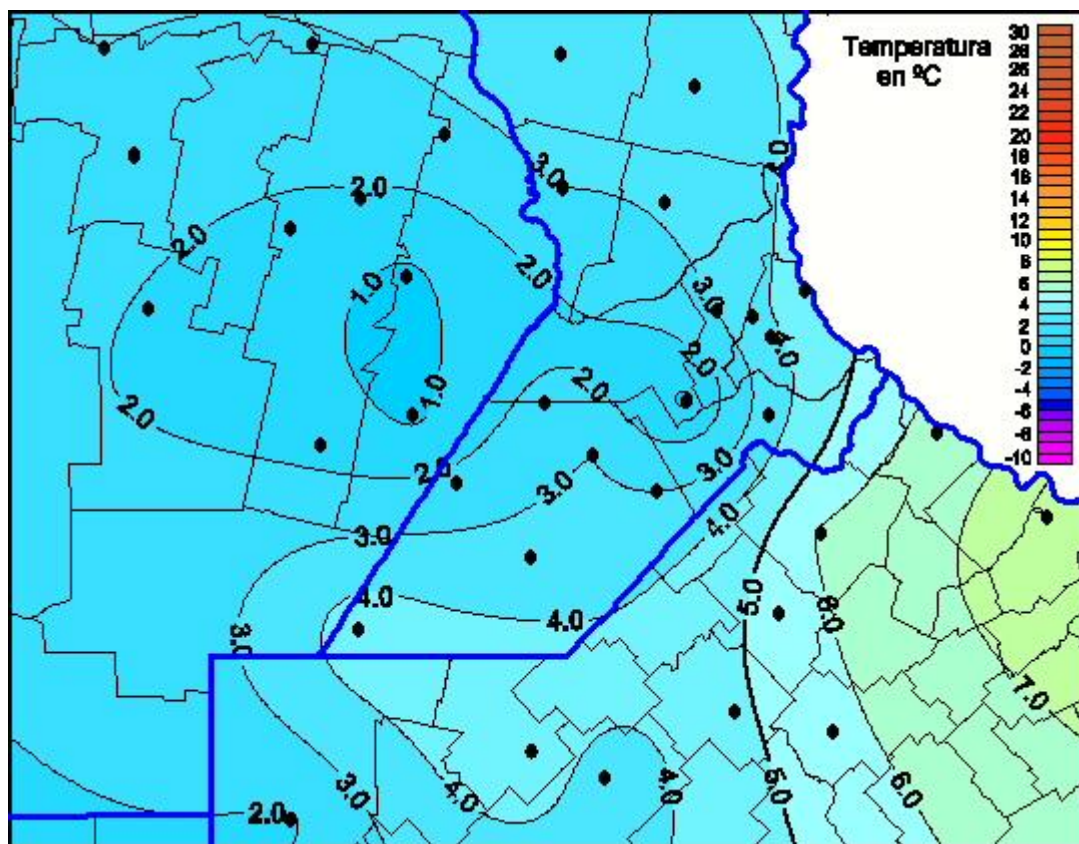

Temperaturas Mínimas

Mapa de temperaturas mínimas de las las últimas 24 horas.
(Desde las 8:00AM hasta las 8:00AM). Se actualiza a las 10:00hs.