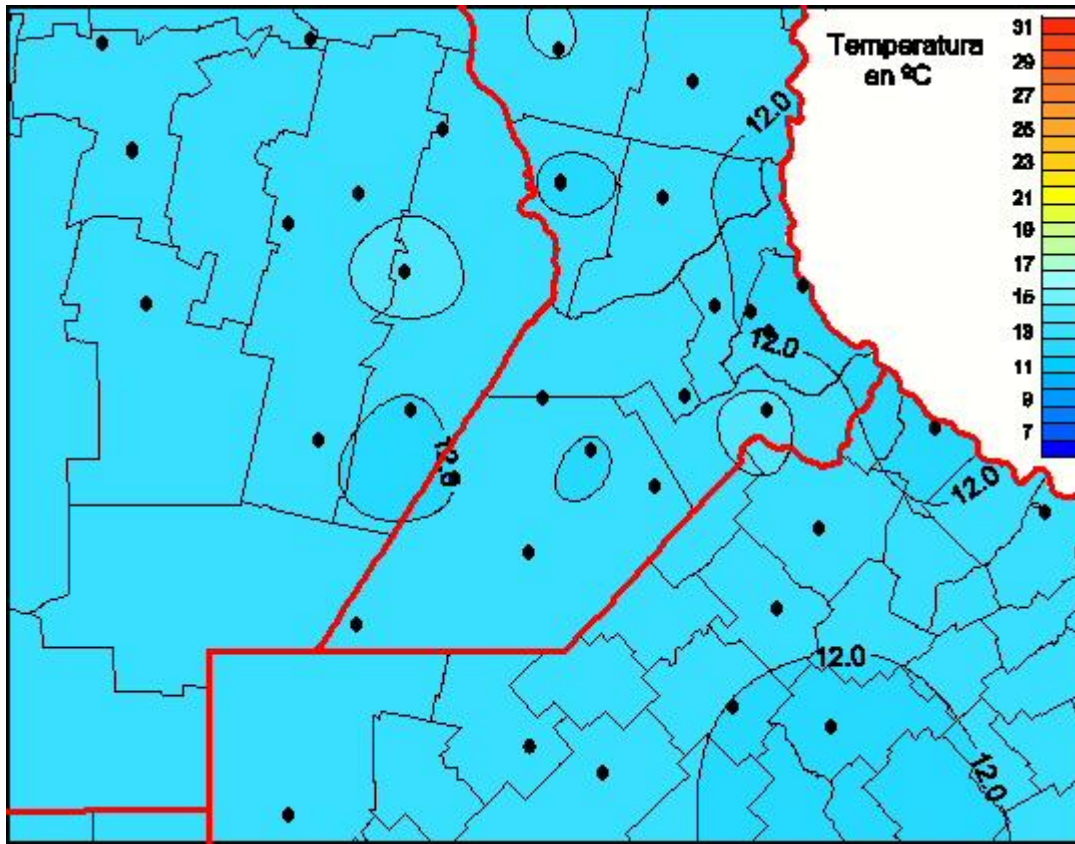

Temperaturas Medias

Mapa de temperaturas medias de las las últimas 72 horas.
(Desde las 8:00AM hasta las 8:00AM). Se actualiza a las 10:00hs.