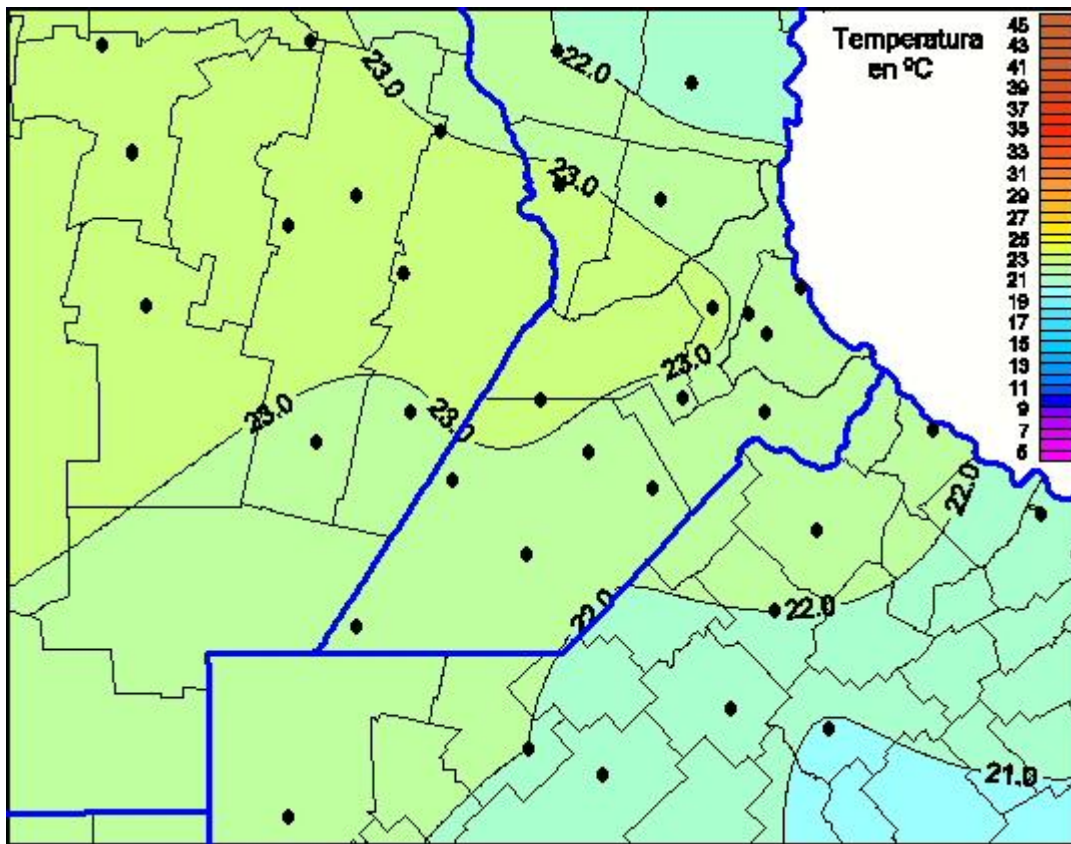

## Temperaturas Máximas

Mapa de temperaturas máximas de las últimas 72 horas.  
(Desde las 8:00AM hasta las 8:00AM). Se actualiza a las 10:00hs.