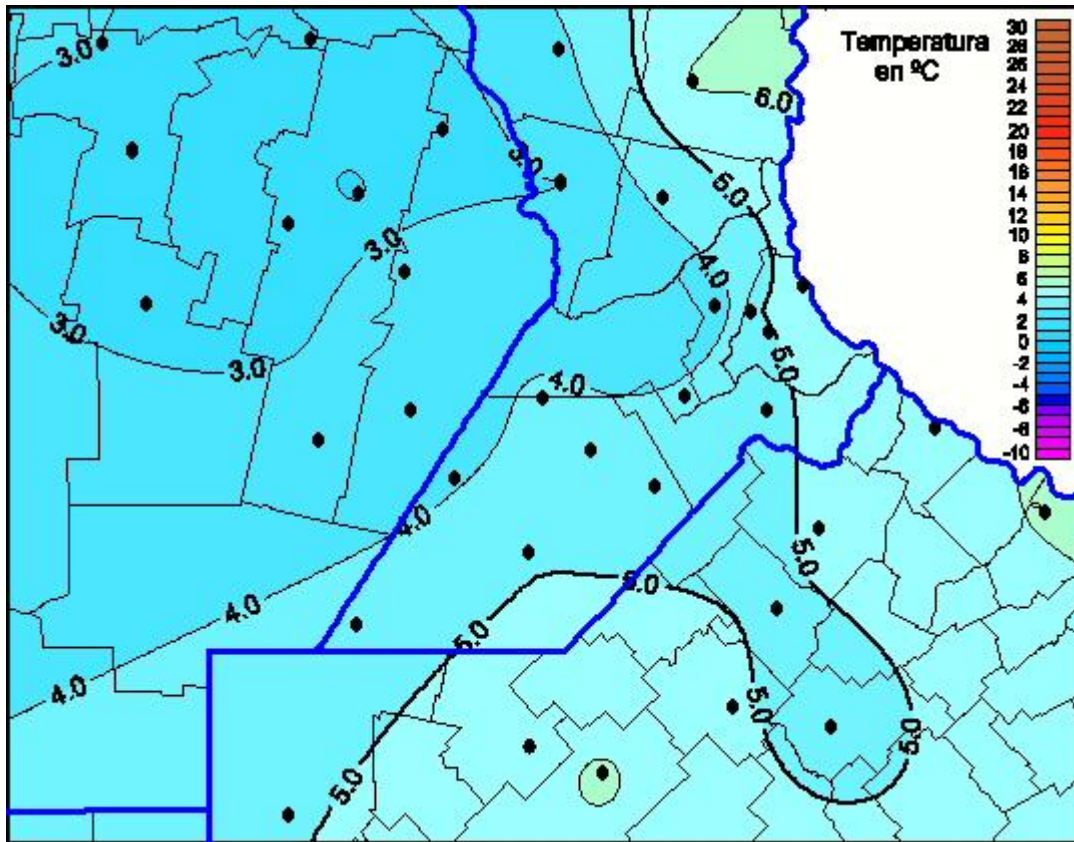

Temperaturas Mínimas

Mapa de temperaturas mínimas de las últimas 72 horas.
(Desde las 8:00AM hasta las 8:00AM). Se actualiza a las 10:00hs.