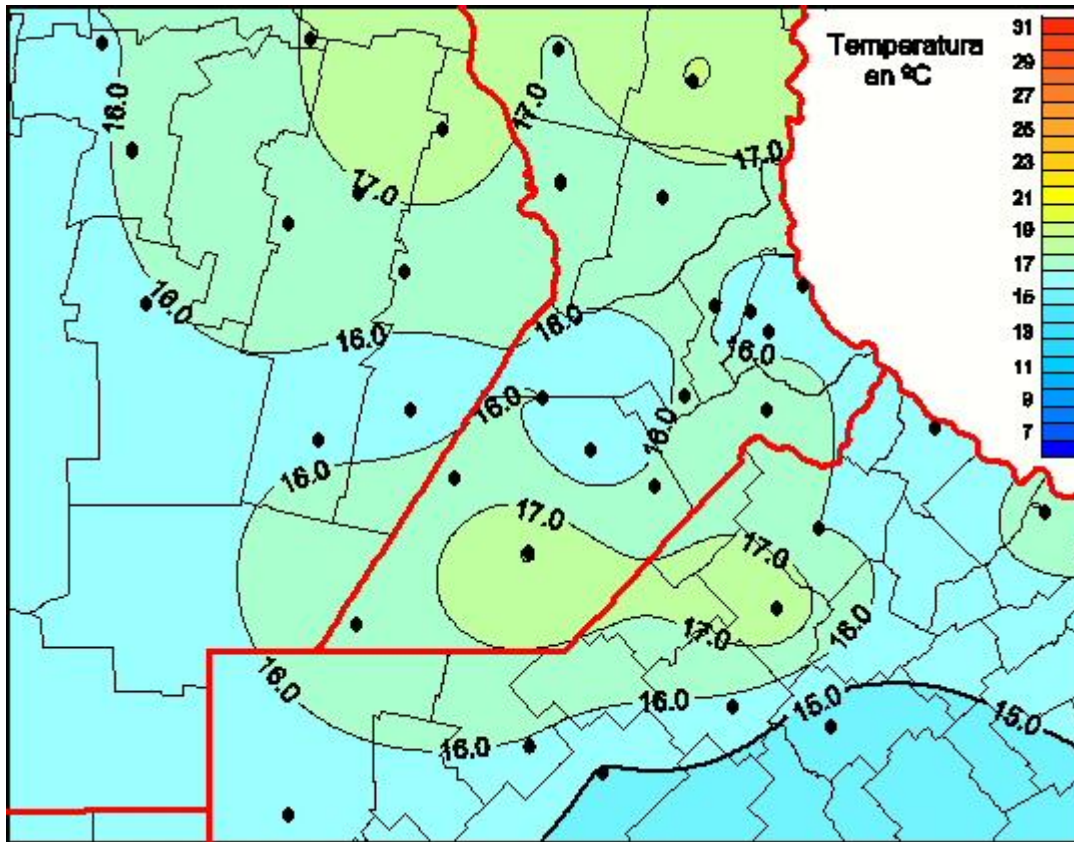

Temperaturas Medias

Mapa de temperaturas medias de las las últimas 24 horas.
(Desde las 8:00AM hasta las 8:00AM). Se actualiza a las 10:00hs.