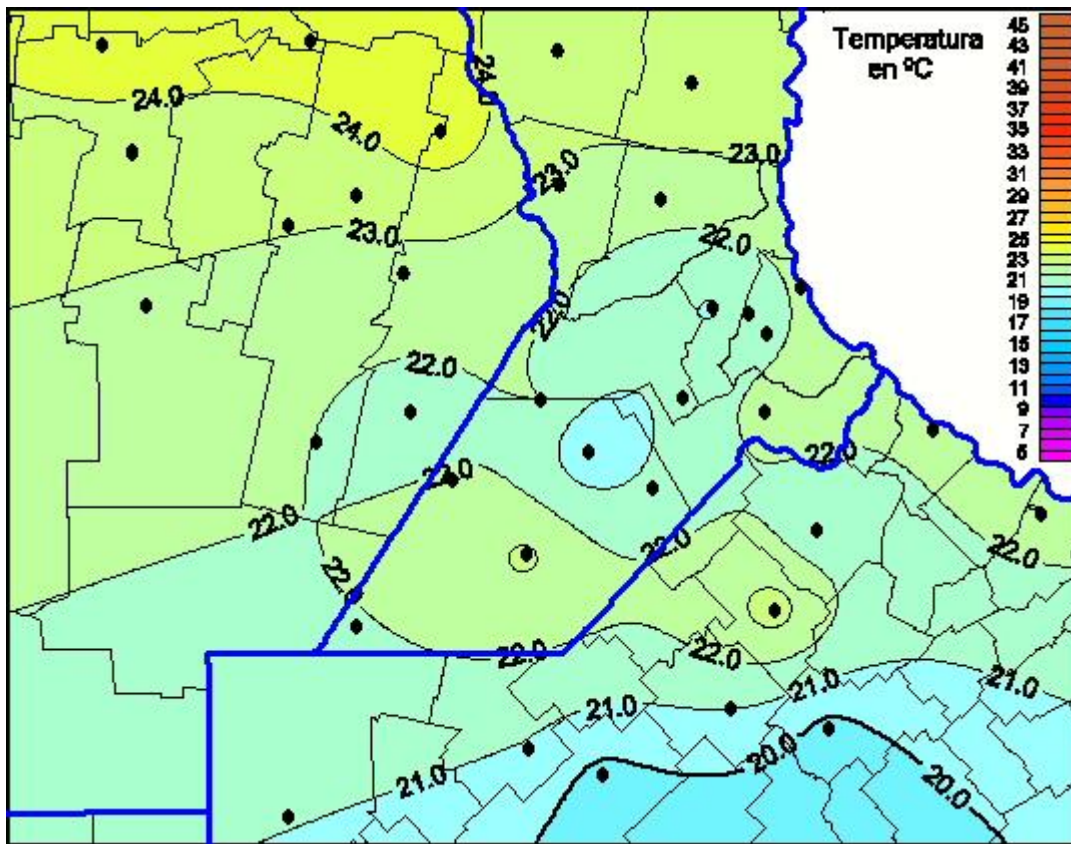

Temperaturas Máximas

Mapa de temperaturas máximas de las últimas 24 horas.
(Desde las 8:00AM hasta las 8:00AM). Se actualiza a las 10:00hs.