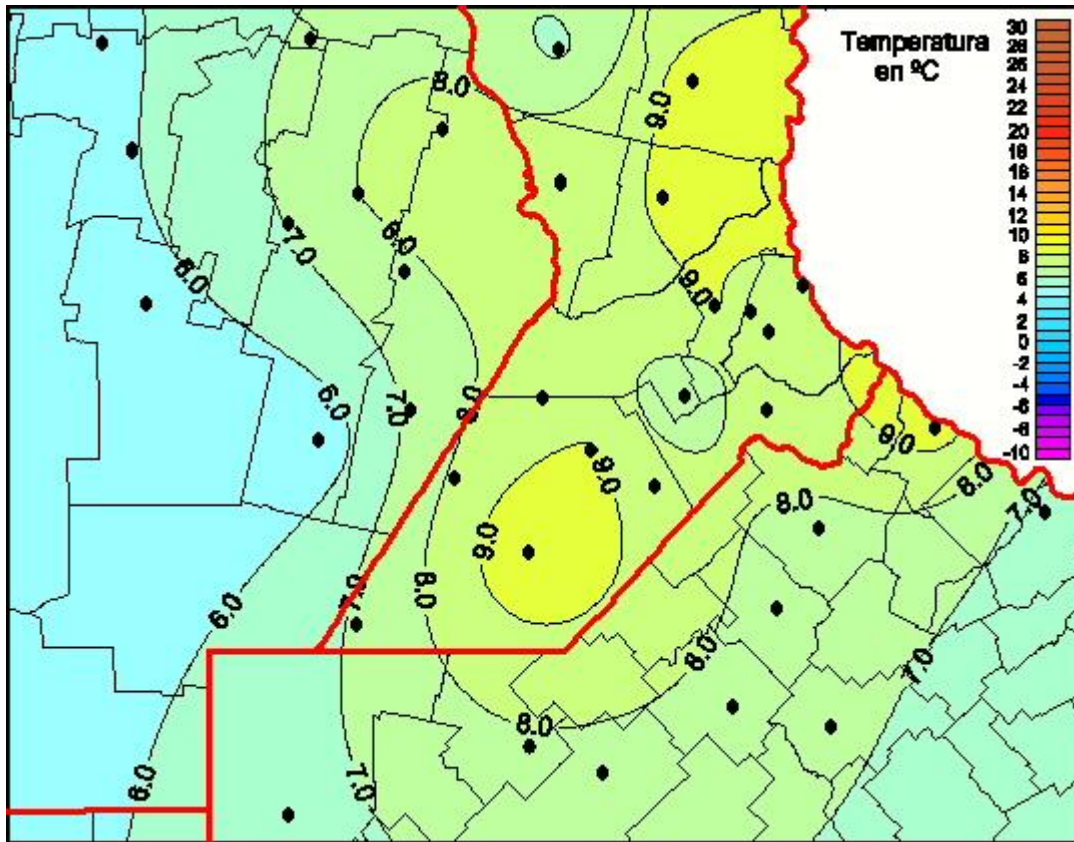

Temperaturas Mínimas

Mapa de temperaturas mínimas de las las últimas 24 horas.
(Desde las 8:00AM hasta las 8:00AM). Se actualiza a las 10:00hs.