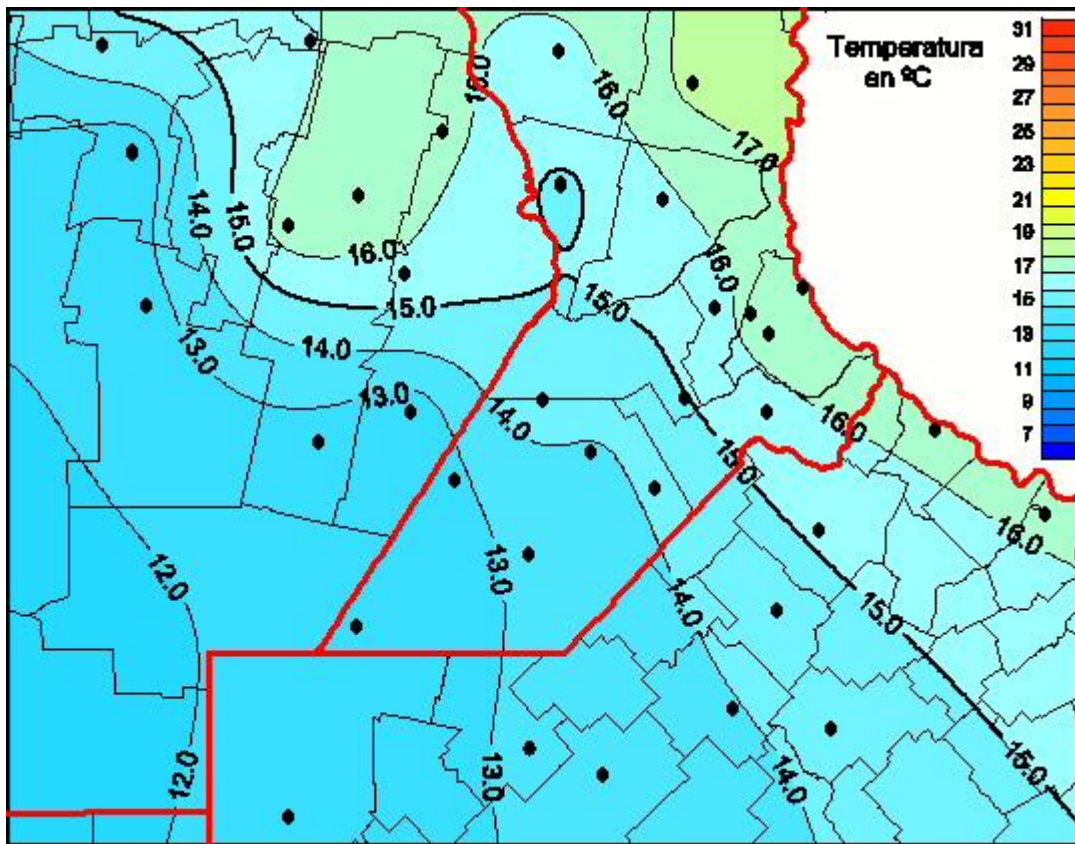

Temperaturas Medias

Mapa de temperaturas medias de las las últimas 24 horas.
(Desde las 8:00AM hasta las 8:00AM). Se actualiza a las 10:00hs.