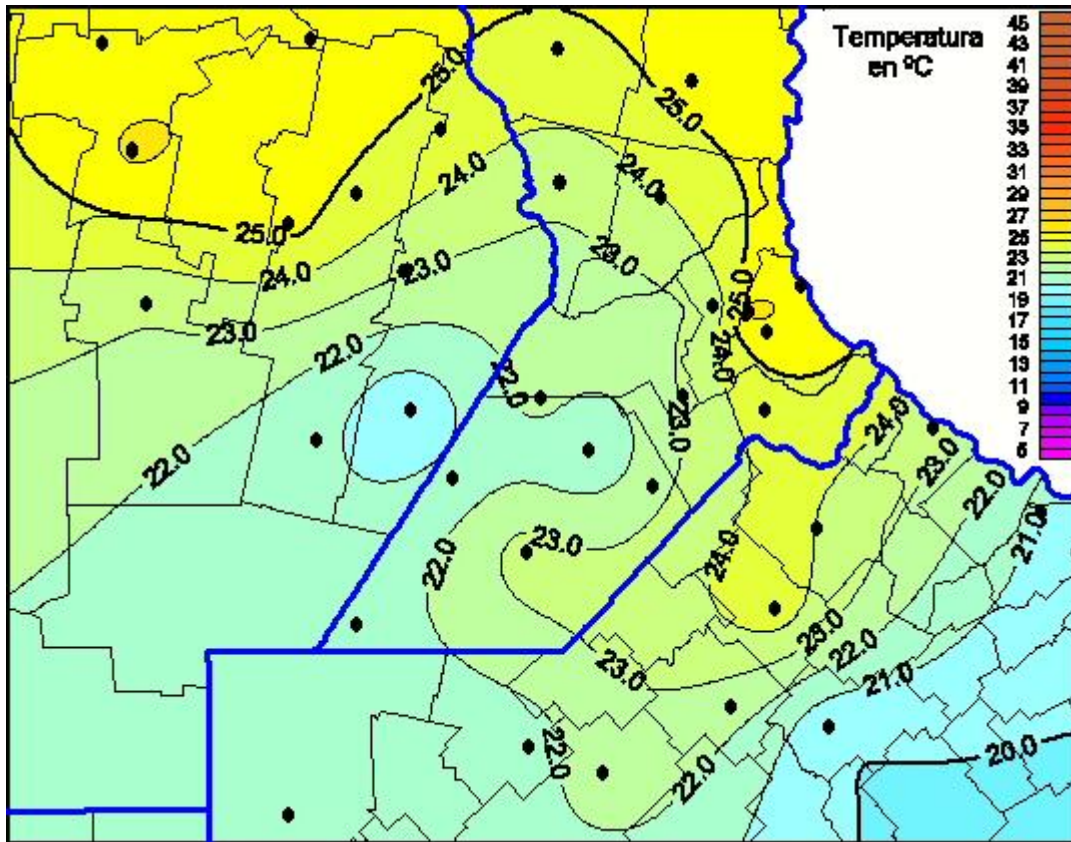

Temperaturas Máximas

Mapa de temperaturas máximas de las últimas 24 horas.
(Desde las 8:00AM hasta las 8:00AM). Se actualiza a las 10:00hs.