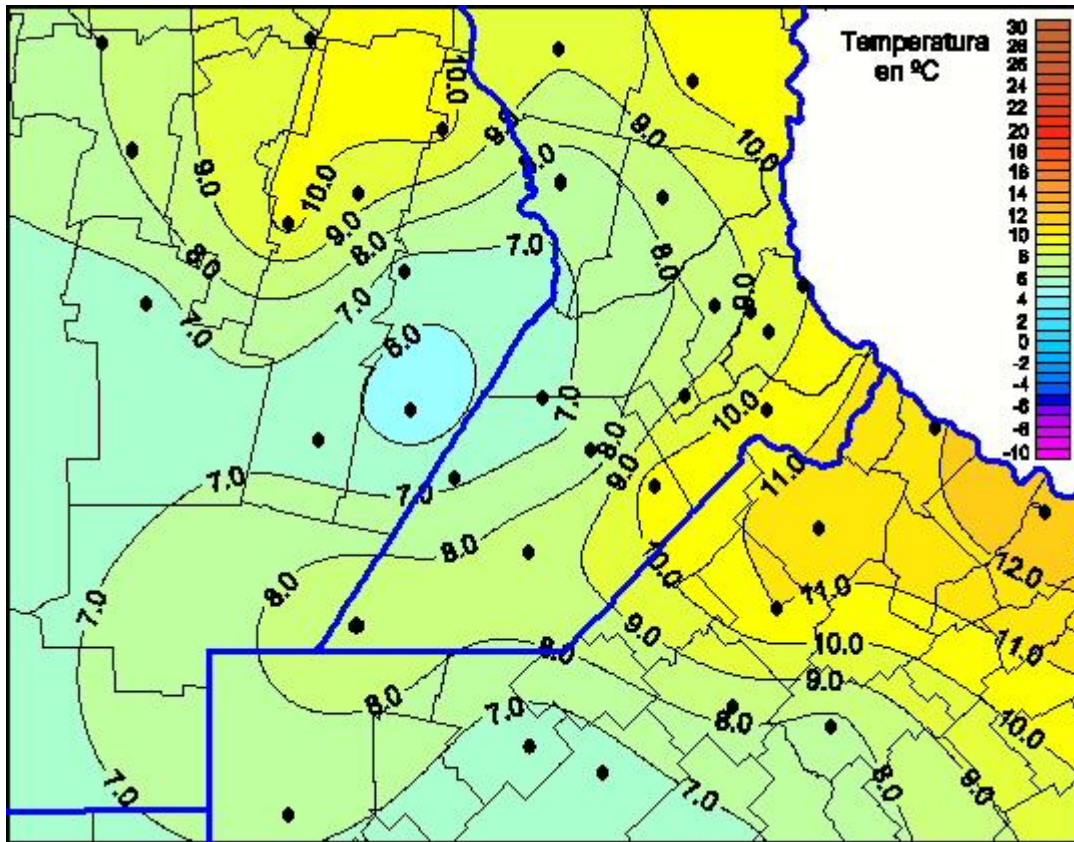

Temperaturas Mínimas

Mapa de temperaturas mínimas de las las últimas 24 horas.
(Desde las 8:00AM hasta las 8:00AM). Se actualiza a las 10:00hs.