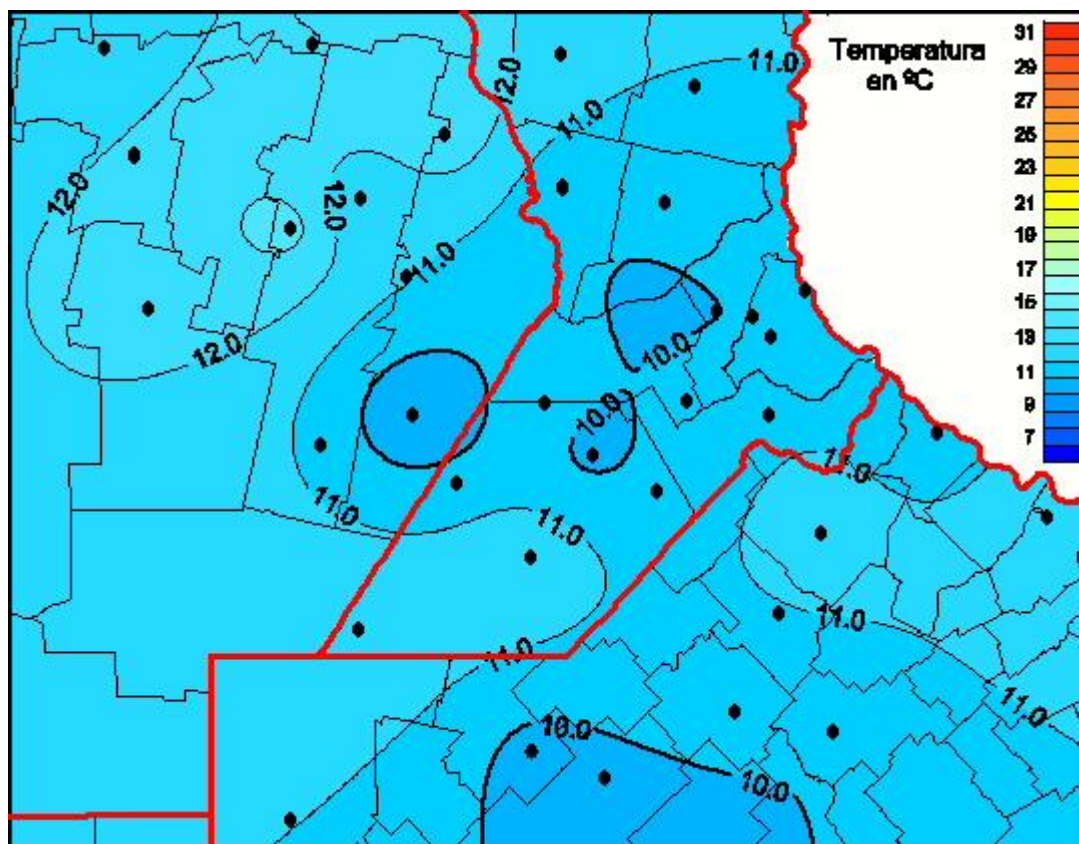

Temperaturas Medias

Mapa de temperaturas medias de las las últimas 24 horas.
(Desde las 8:00AM hasta las 8:00AM). Se actualiza a las 10:00hs.