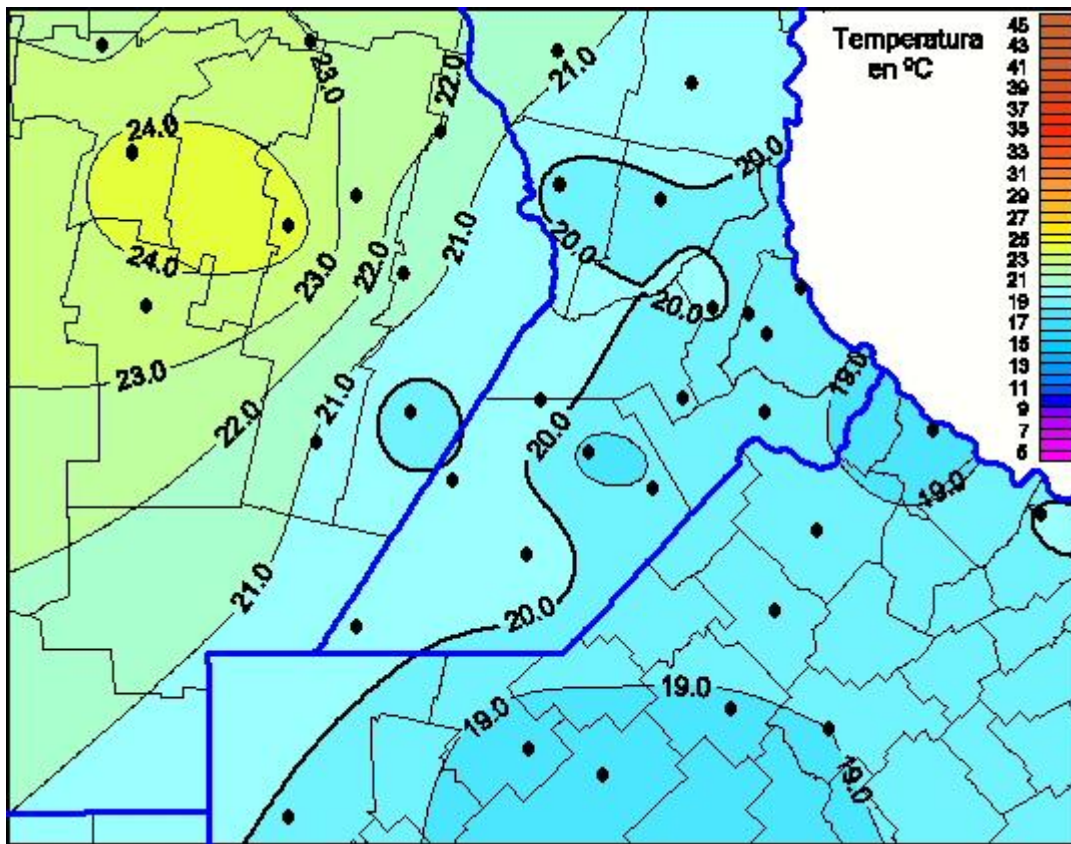

Temperaturas Máximas

Mapa de temperaturas máximas de las las últimas 24 horas.
(Desde las 8:00AM hasta las 8:00AM). Se actualiza a las 10:00hs.