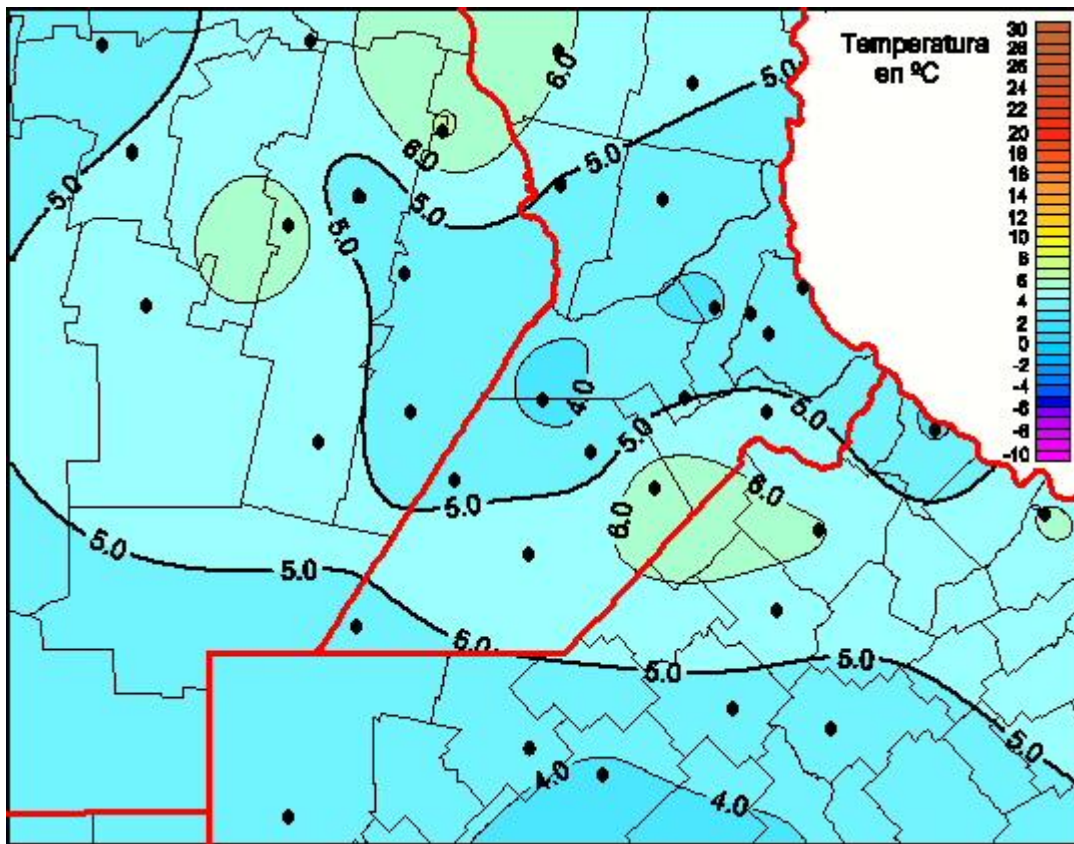

## Temperaturas Mínimas

Mapa de temperaturas mínimas de las las últimas 24 horas.  
(Desde las 8:00AM hasta las 8:00AM). Se actualiza a las 10:00hs.