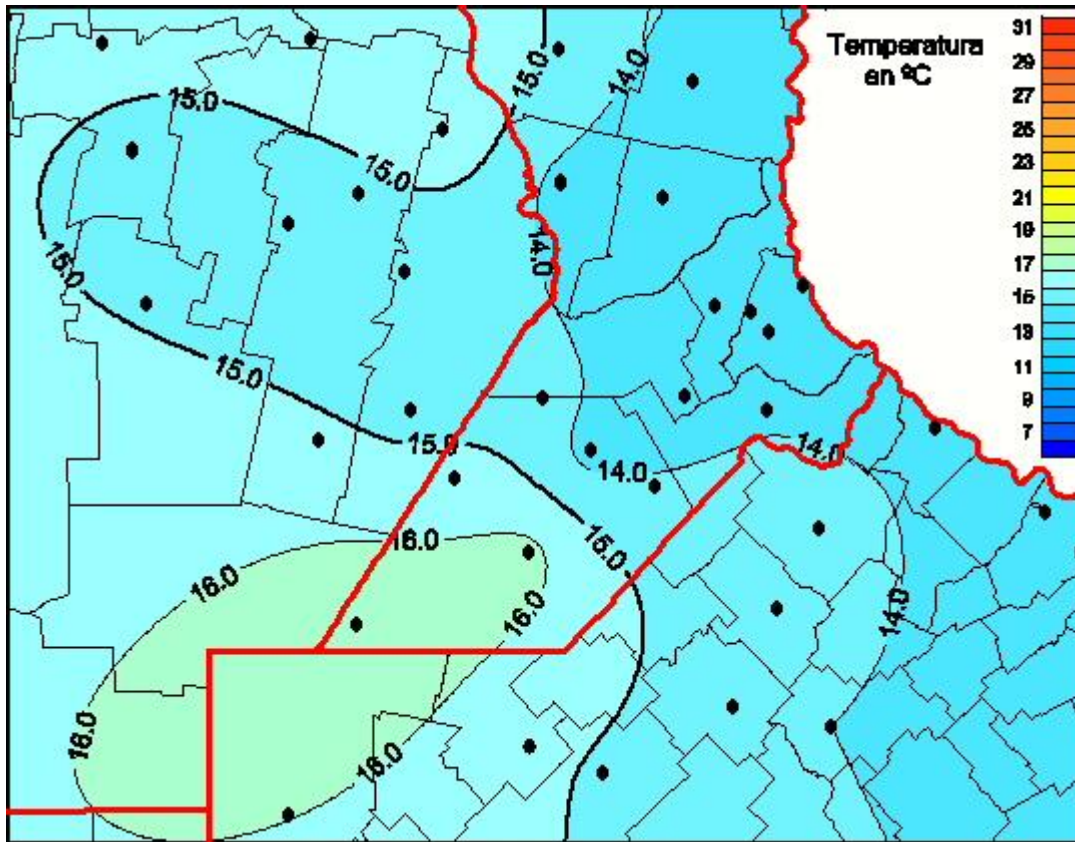

# Temperaturas Medias

Mapa de temperaturas medias de las las últimas 24 horas.  
(Desde las 8:00AM hasta las 8:00AM). Se actualiza a las 10:00hs.