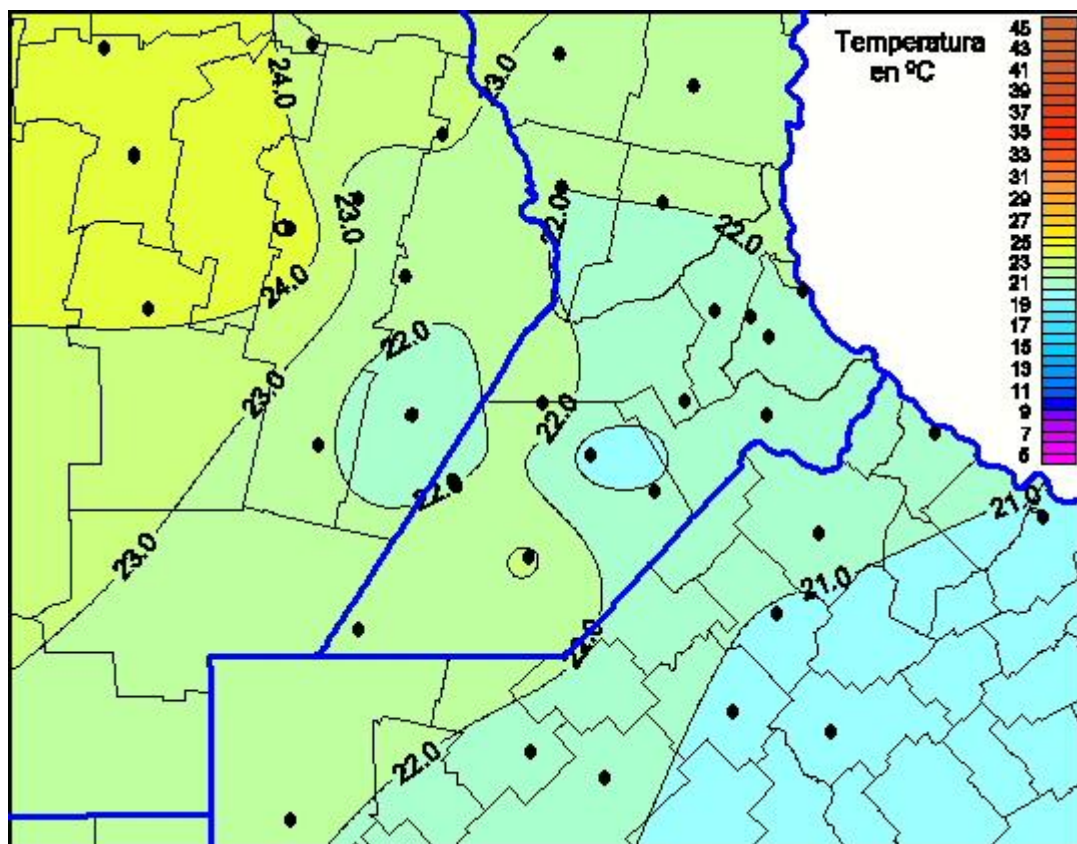

Temperaturas Máximas

Mapa de temperaturas máximas de las últimas 24 horas.
(Desde las 8:00AM hasta las 8:00AM). Se actualiza a las 10:00hs.