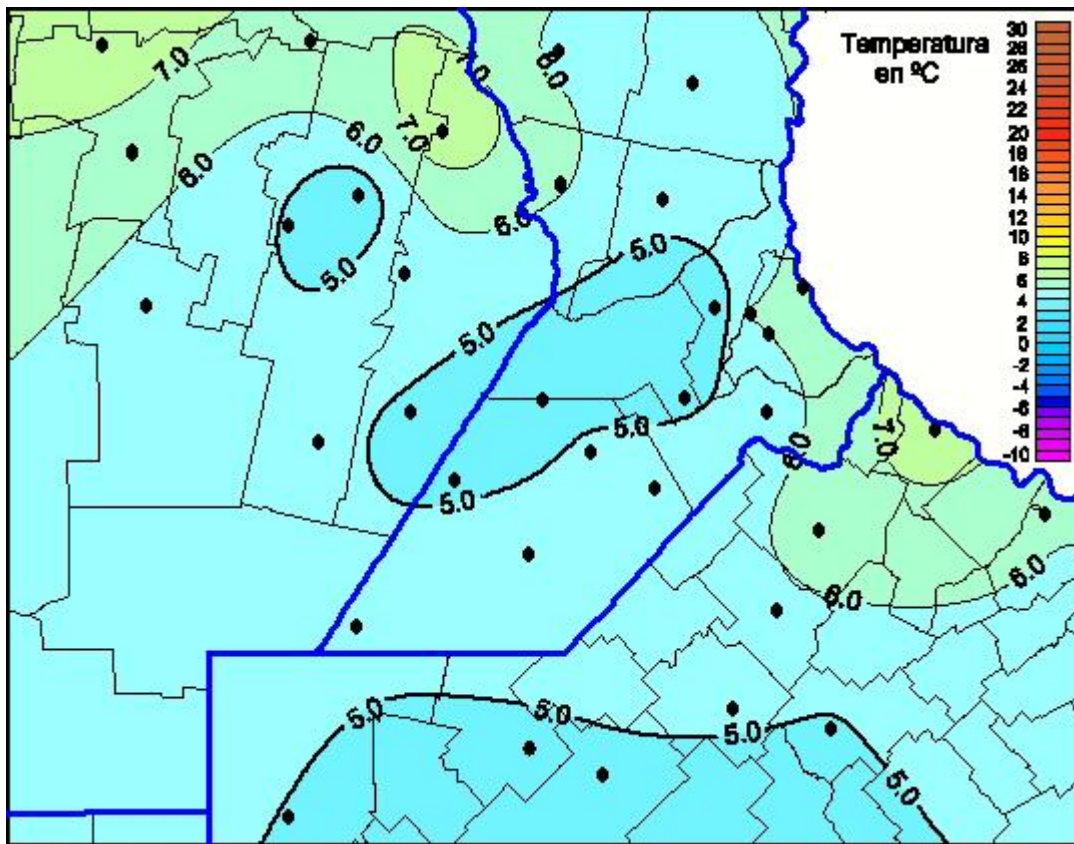

Temperaturas Mínimas

Mapa de temperaturas mínimas de las las últimas 24 horas.
(Desde las 8:00AM hasta las 8:00AM). Se actualiza a las 10:00hs.