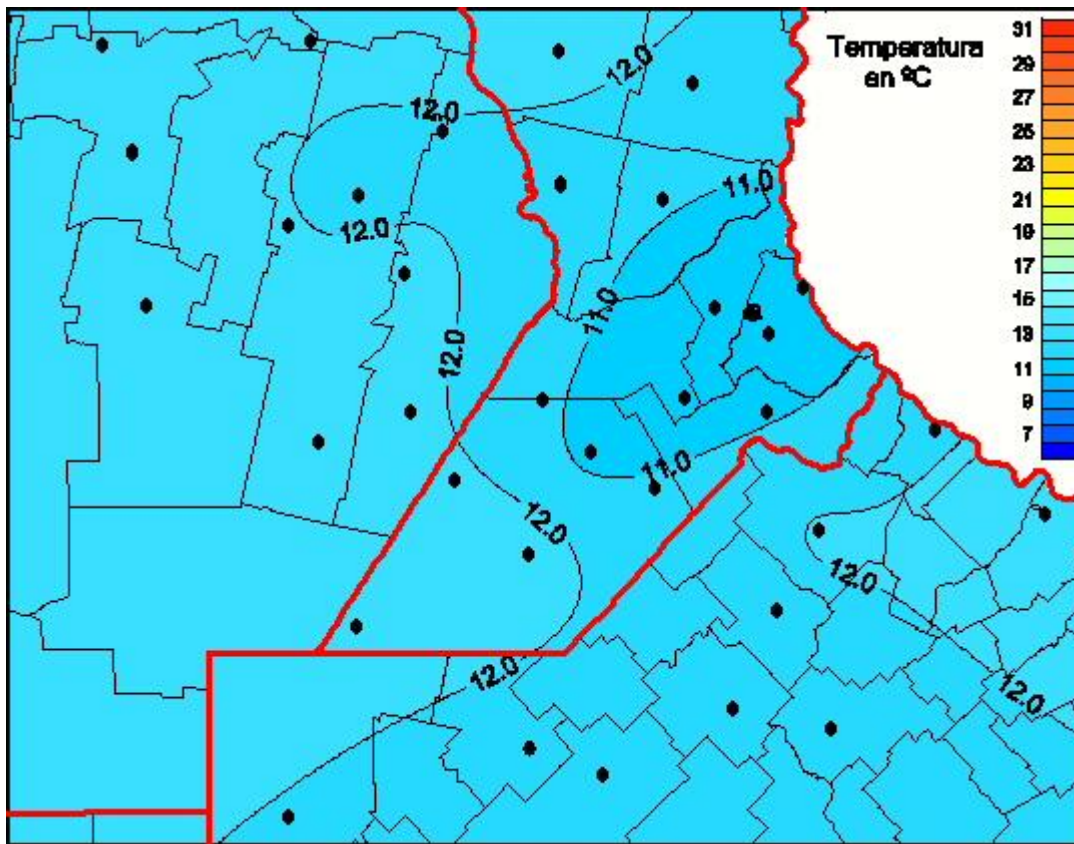

Temperaturas Medias

Mapa de temperaturas medias de las últimas 72 horas.
(Desde las 8:00AM hasta las 8:00AM). Se actualiza a las 10:00hs.